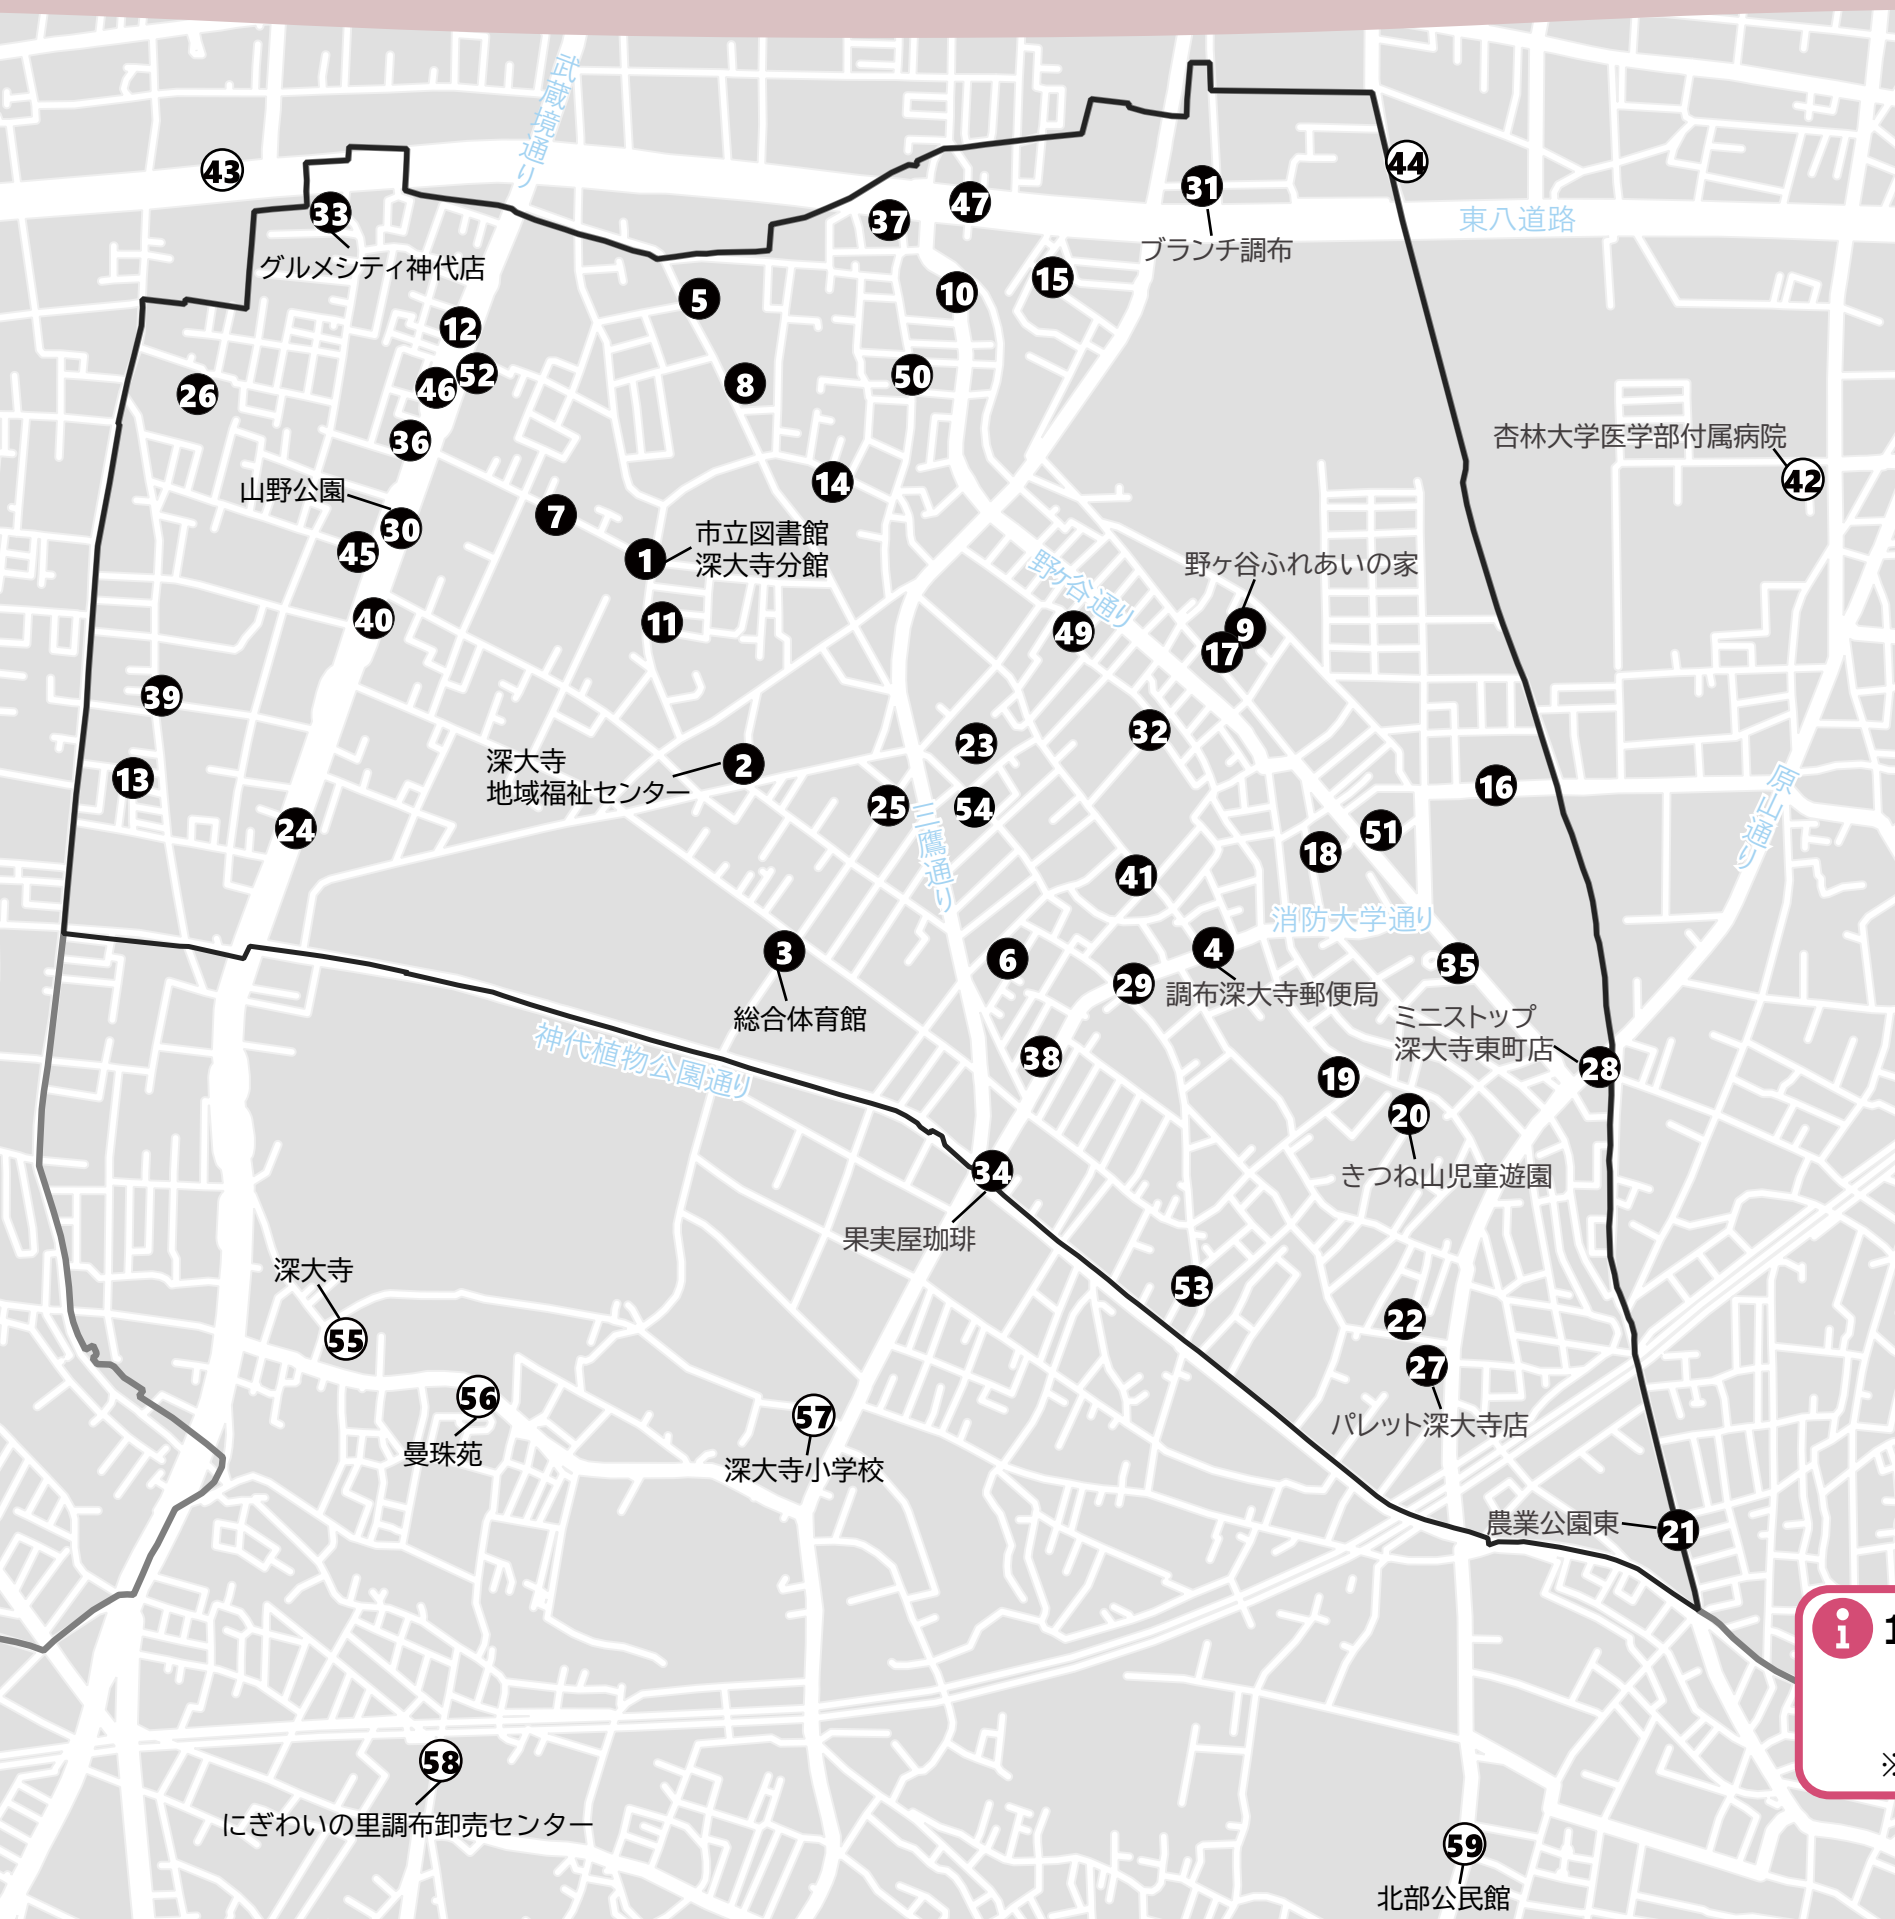

乗降ポイント一覧

エリア内

- ①市立図書館深大寺分館
- ②深大寺地域福祉センター
- ③総合体育館
- ④調布深大寺郵便局
- ⑤吉祥寺病院
- ⑥深大寺児童館
- ⑦希望の家 深大寺
- ⑧花水木
- ⑨野ヶ谷ふれあいの家
- ⑩デンマークINN深大寺
- ⑪神代の杜
- ⑫ふるさと遊園
- ⑬深大寺北町公園
- ⑭市民深大寺テニスコート
- ⑮とりで公園 北
- ⑯生産緑地463 東南
- ⑰しいの木公園 南
- ⑱野ヶ谷公園
- ⑲南台こぎつね公園
- ⑳きつね山児童遊園
- ㉑農業公園 東
- ㉒深大寺東仲よし広場
- ㉓みなみだい公園
- ㉔神代植物公園北
- ㉕遊びと花木の広場 公園35号地
- ㉖美深公園
- ㉗パレット深大寺店
- ㉘ミニストップ 深大寺東町店
- ㉙クリエイト
- ㉚山野公園
- ㉛ブランチ調布
- ㉜梅の湯
- ㉝グルメシテイ神代店
- ㉞果実屋珈琲
- ㉟富沢造園 南駐車場 東南
- ㊱バーミヤン 深大寺店
- ㊲スシロー 調布店
- ㊳株八洋
- ㊴藤花園 西角
- ㊵浅間神社 南
- ㊶深大寺東町五丁目
- ㊷湯の森 深大湯
- ㊸深大寿し
- ㊹ユアスペース三鷹東八道路2
- ㊺深大寺東町六丁目
- ㊻深大寺東町八丁目
- ㊼ケアセンターほのか調布
- ㊽深大寺北町五丁目
- ㊾グループホームこぶしの花深大寺
- ㊿堂山児童遊園

エリア外

- ④② 杏林大学医学部付属病院
- ④③ コーナン三鷹店
- ④④ 元気創造プラザ
- ⑤⑤ 深大寺
- ⑤⑥ 曼珠苑 (深大寺水車館向かい)
- ⑤⑦ 深大寺小学校
- ⑤⑧ にぎわいの里調布卸売センター
- ⑤⑨ 北部公民館

i 1人1回あたりの利用料金：
 ・エリア内乗降ポイント ⇄ エリア内乗降ポイント…300円
 ・エリア内乗降ポイント ⇄ エリア外乗降ポイント…300円/400円/700円
 ※障がい者や運転免許自主返納者の割引制度あり ※未就学児は無料