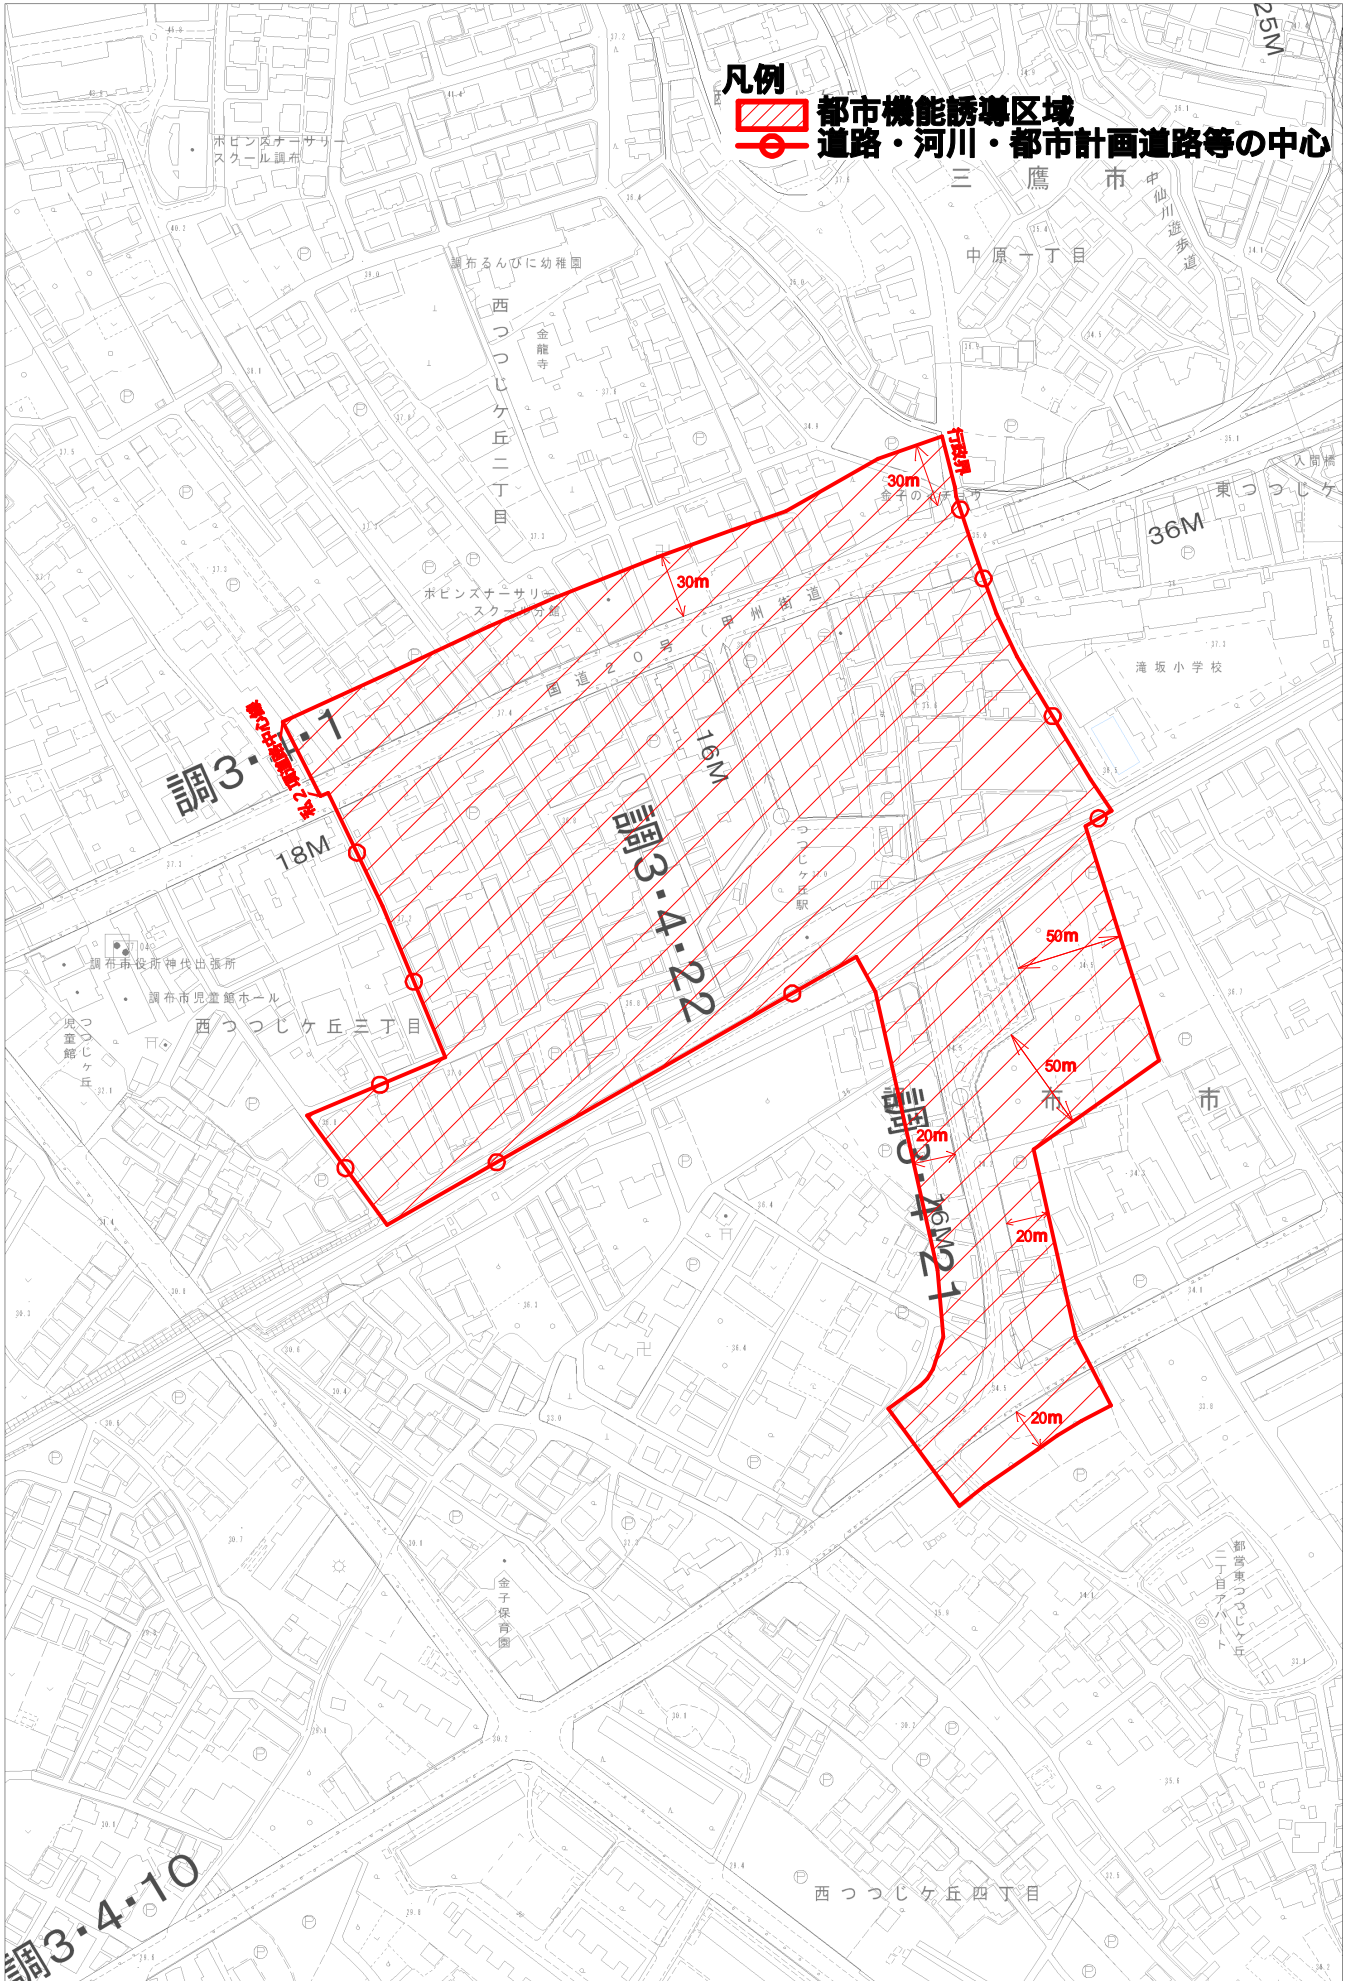

つつじヶ丘駅周辺都市機能誘導区域

この地図は、東京都知事の承認を受けて、東京都縮尺2,500分の1地形図を利用して作成したものである。
無断複製禁止。(承認番号)5都庁交発第22号 (承認番号)5都庁基街第94号、令和5年6月14日