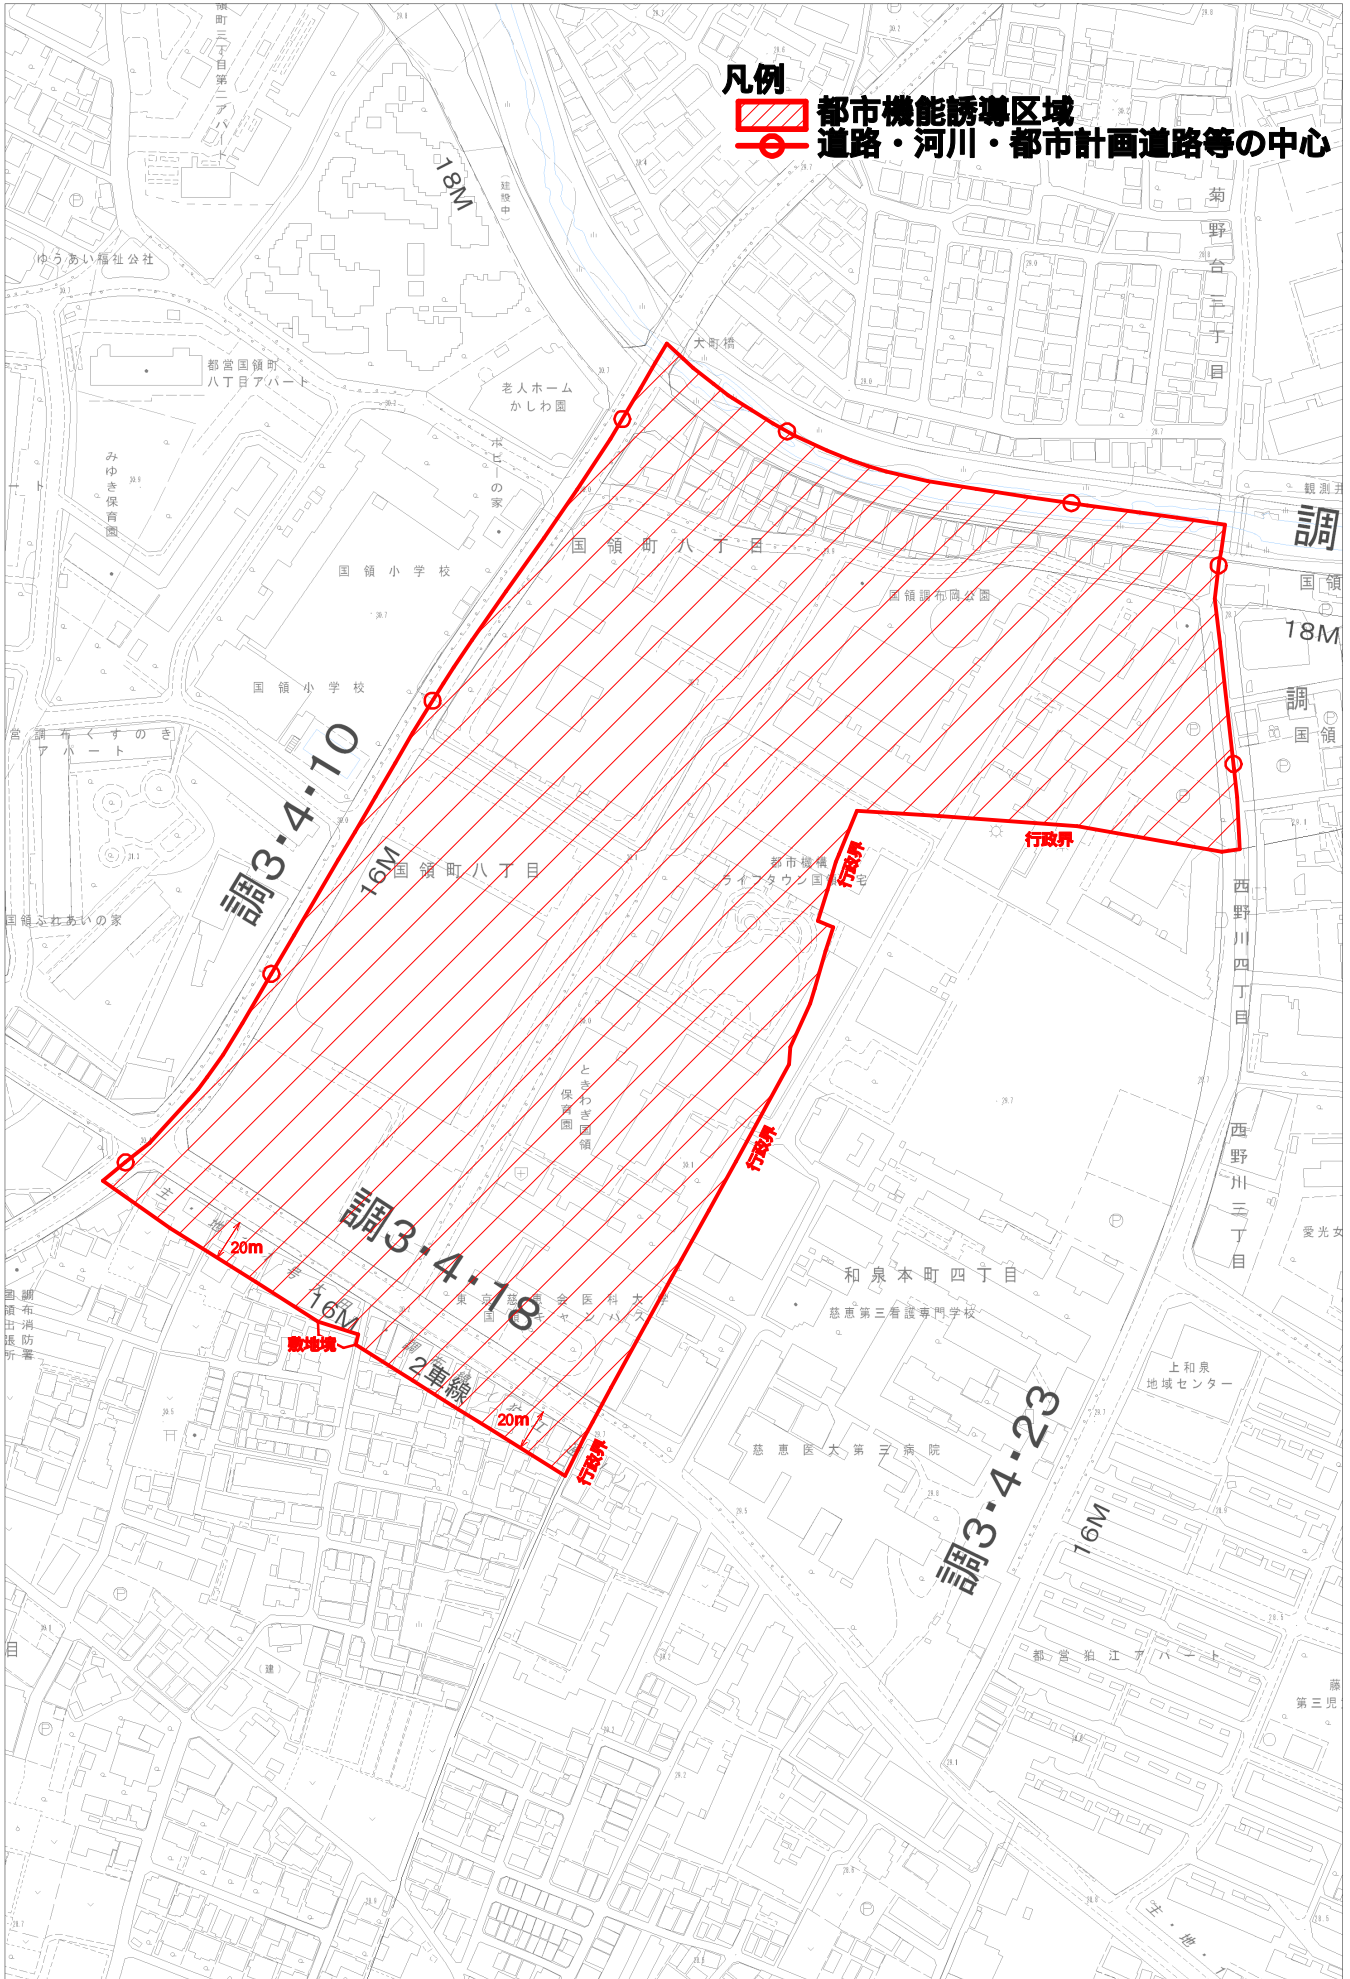

# 国領町八丁目地区周辺都市機能誘導区域

この地図は、東京都知事の承認を受けて、東京縮尺2,500分の1地形図を利用して作成したものである。  
無断複製禁止。(承認番号)5都庁交策第22号 (承認番号)5都庁計第94号、令和5年6月14日