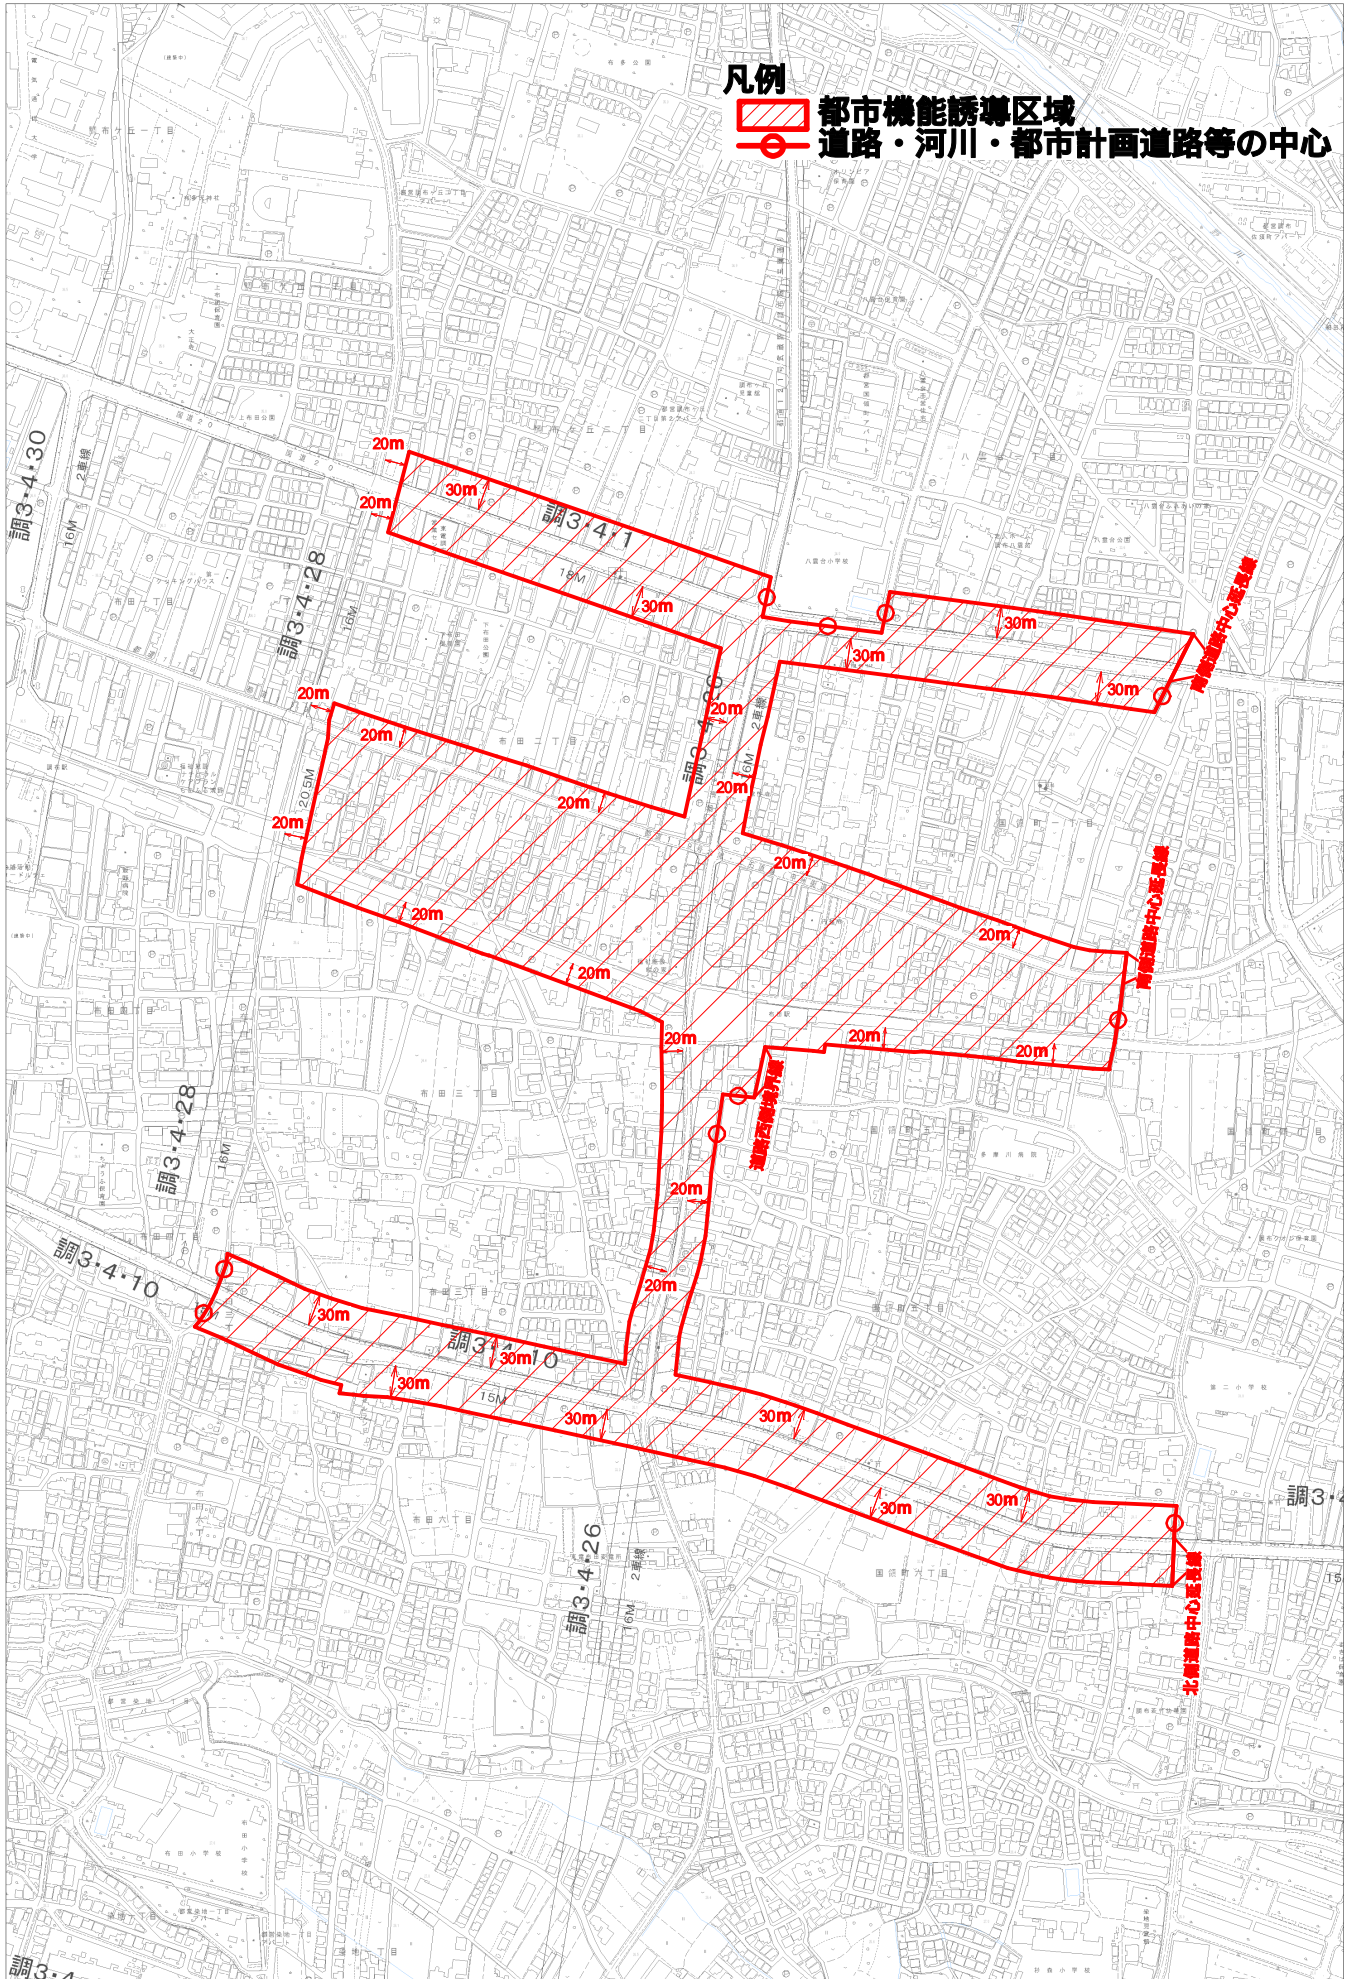

布田駅周辺都市機能誘導区域

この地図は、東京府知事の承認を受けて、東京府縮尺2,500分の1地形図を利用して作成したものである。
 無断複製禁止。(承認番号)5都府交資第22号