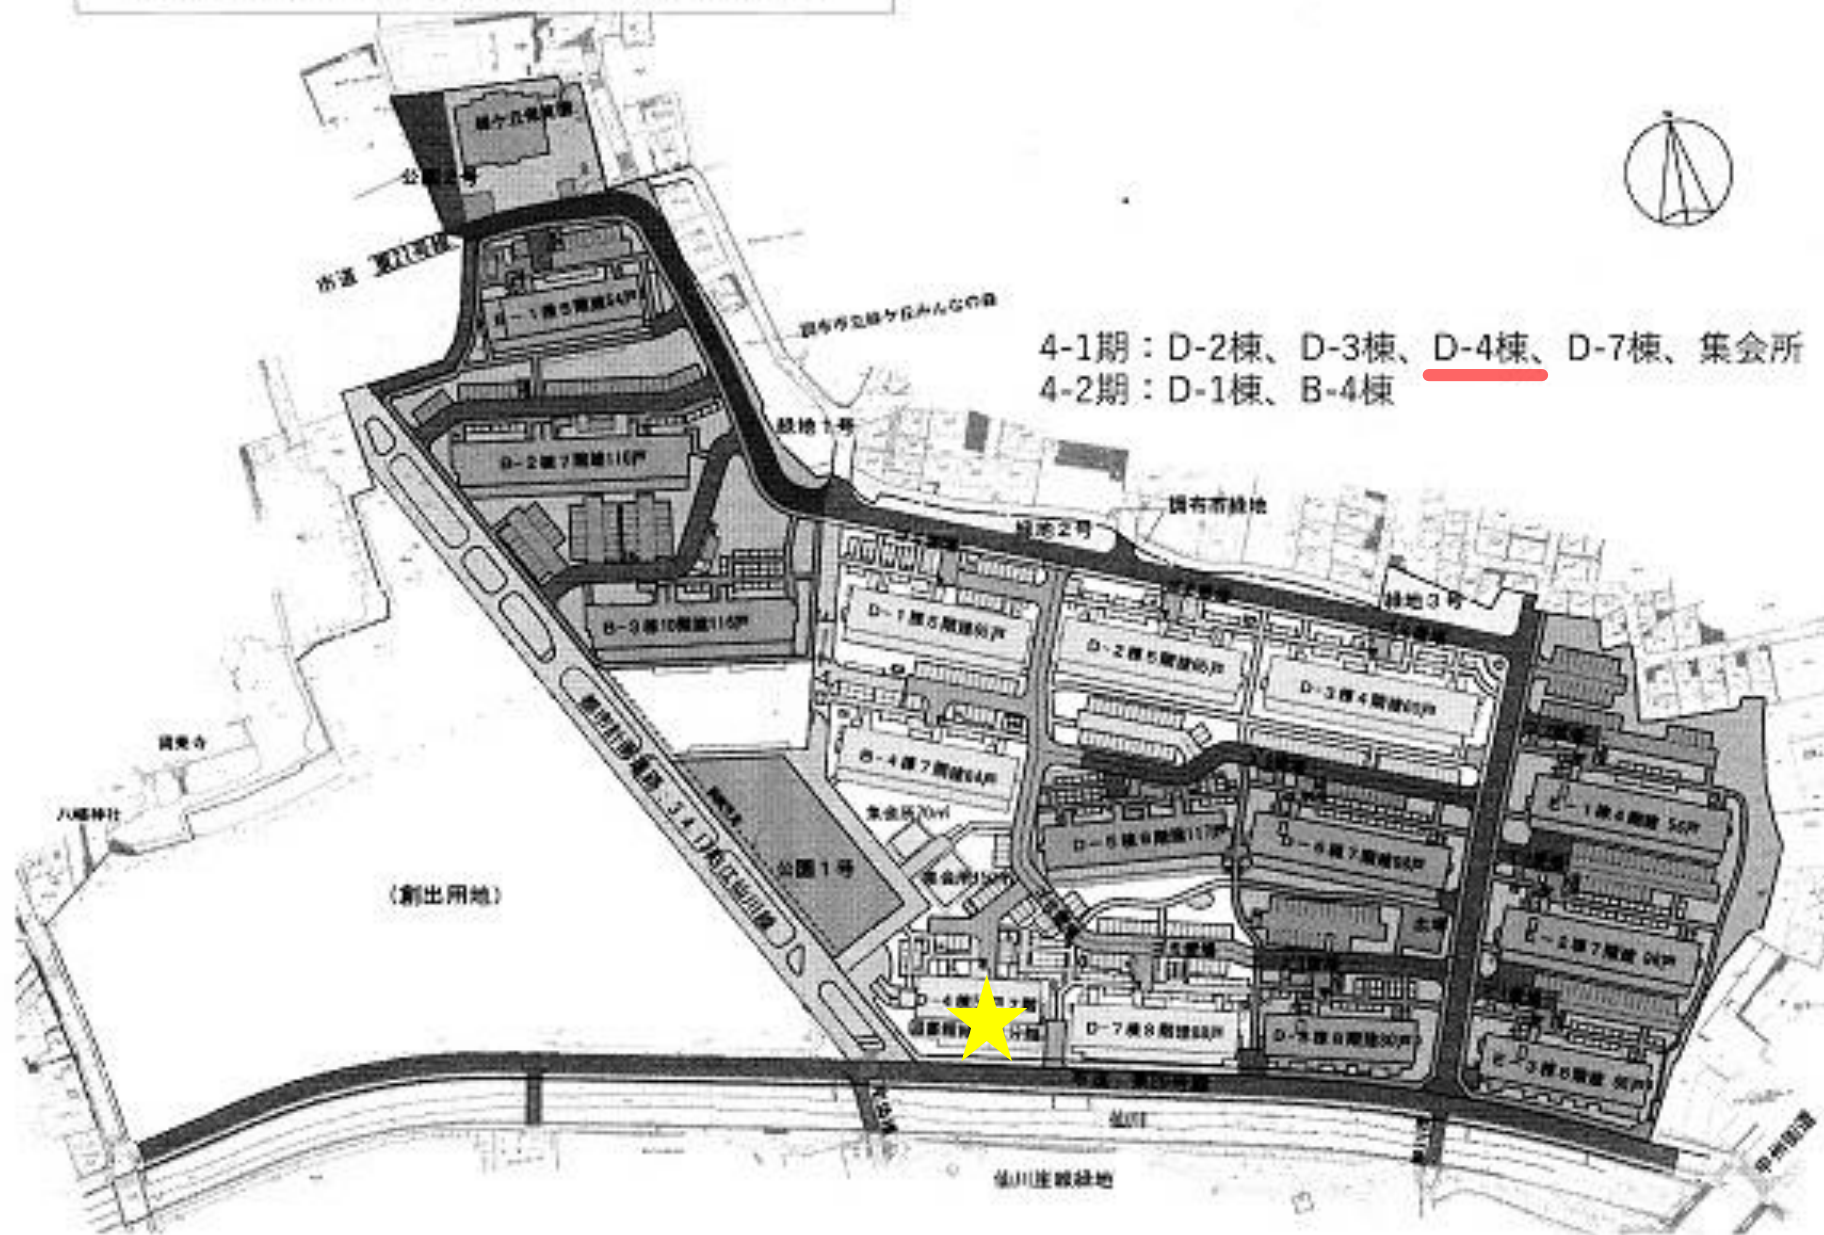

- 1 開会
- 2 館長 挨拶
- 3 新緑ヶ丘分館移転についての説明
- 4 質疑応答
- 5 閉会

1

現緑ヶ丘分館

現況配置図

新築建物の配置計画図

3 工期

令和4年12月時点での予定です。変更になる可能性があります。

	令和5年2月～9月	令和6年1月～令和8年3月	令和8年4月以降
13号棟の解体工事	→		
D-4棟 本体・外溝工事	→		
現緑ヶ丘分館	→ 開館しています		
シックハウス等 検査			
新緑ヶ丘分館開館			
現緑ヶ丘分館解体			