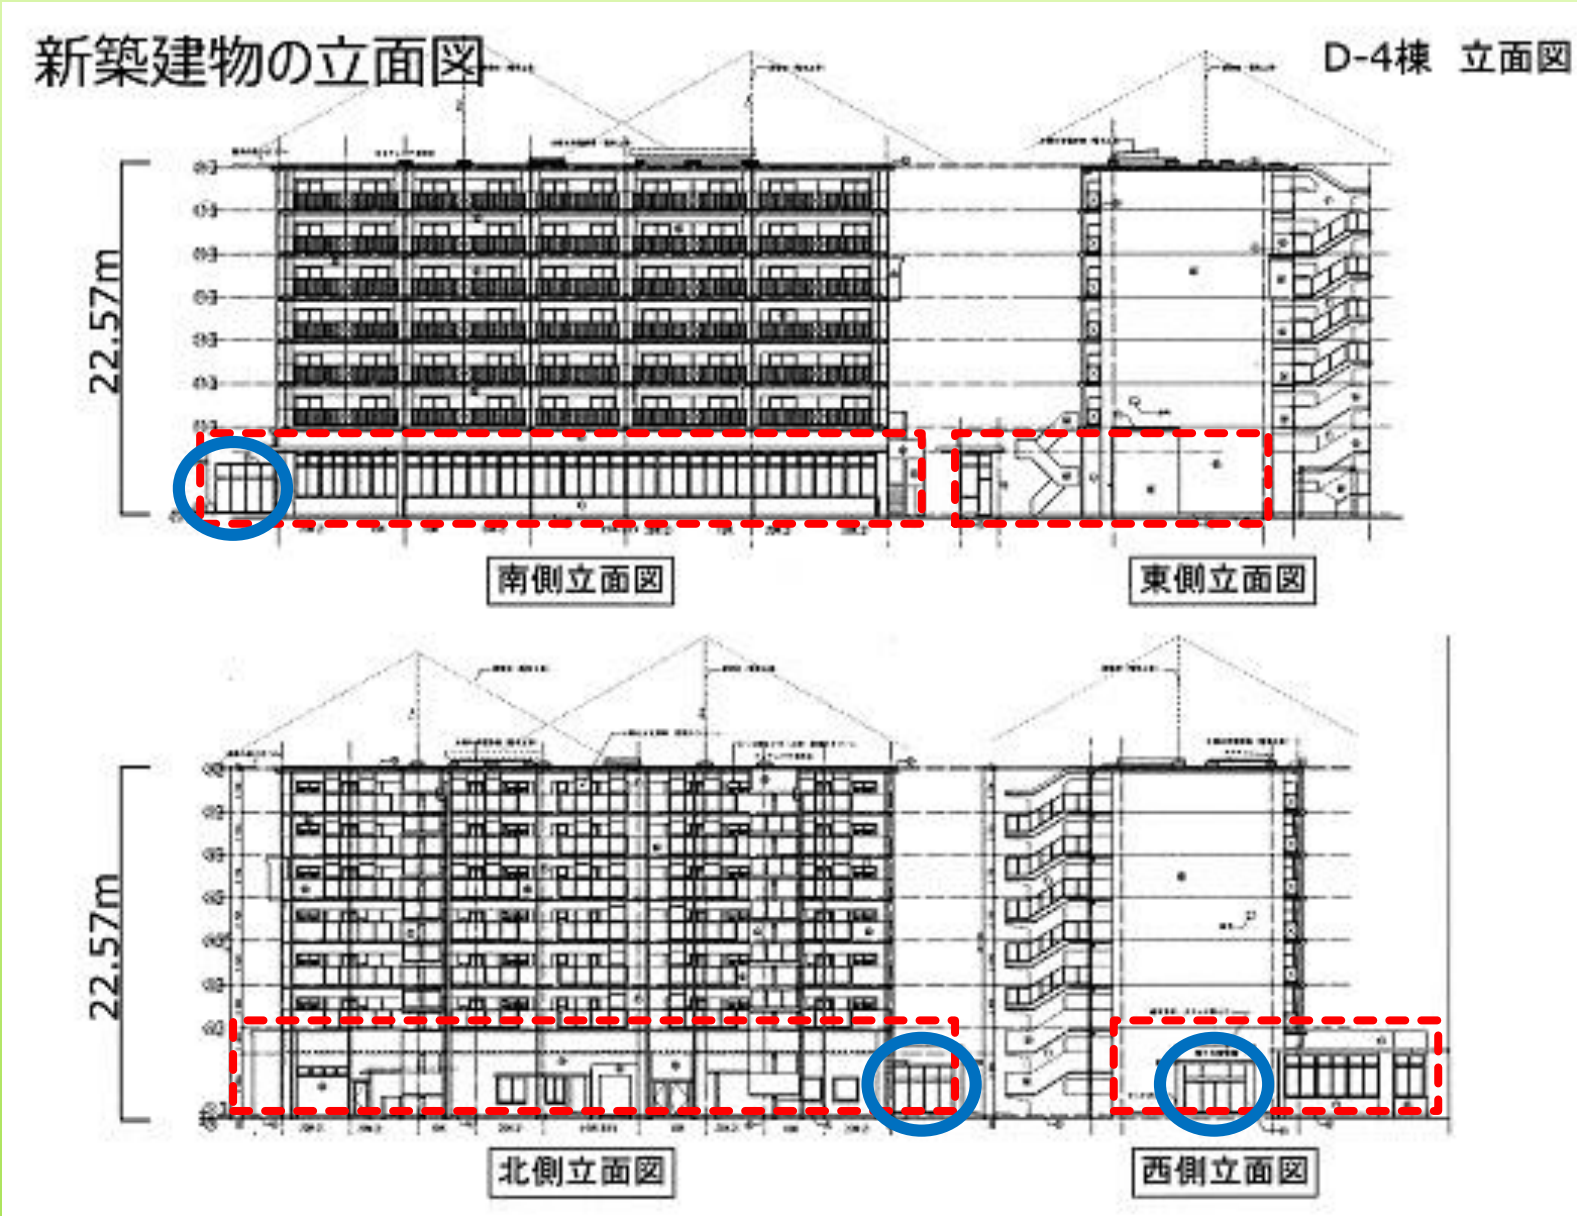

- 1 開会
- 2 館長 挨拶
- 3 新緑ヶ丘分館移転についての説明
- 4 質疑応答
- 5 閉会

1

現緑ヶ丘分館

現況配置図

新築建物の配置計画図

3 工期

令和4年12月時点での予定です。変更になる可能性があります。

	令和5年2月～9月	令和6年1月～令和8年3月	令和8年4月以降
13号棟の解体工事	→		
D-4棟 本体・外溝工事	→		
現緑ヶ丘分館	→ 開館しています		
シックハウス等 検査			
新緑ヶ丘分館開館			
現緑ヶ丘分館解体			

休館
・
引越し
・
検査

夏以降
開館予定

解体

4 施設の比較

※新緑ヶ丘分館の概況は令和4年12月時点でのものです。
変更になる可能性があります。

		現緑ヶ丘分館	※新緑ヶ丘分館（予定）
床面積		288㎡	約780㎡
蔵書能力		33,000冊 一般書 35,351冊 児童書 12,411冊	一般書 35,000冊 児童書 15,200冊 閉架書庫 50,000冊
施設の概況	一般室	120㎡	約290㎡
	子ども室	64㎡	約160㎡
	閉架書庫	なし	約90㎡
	集会室	なし	なし
	成人用座席	12席	25席程度
	児童用座席	12席	16席程度
	おはなし室	20㎡	約20㎡
	駐車場	なし	あり
	駐輪場	あり	あり
	多目的トイレ	なし	あり

5 立面図

6 現緑ヶ丘分館の配置図

7 新緑ヶ丘分館の配置図

ご清聴ありがとうございました