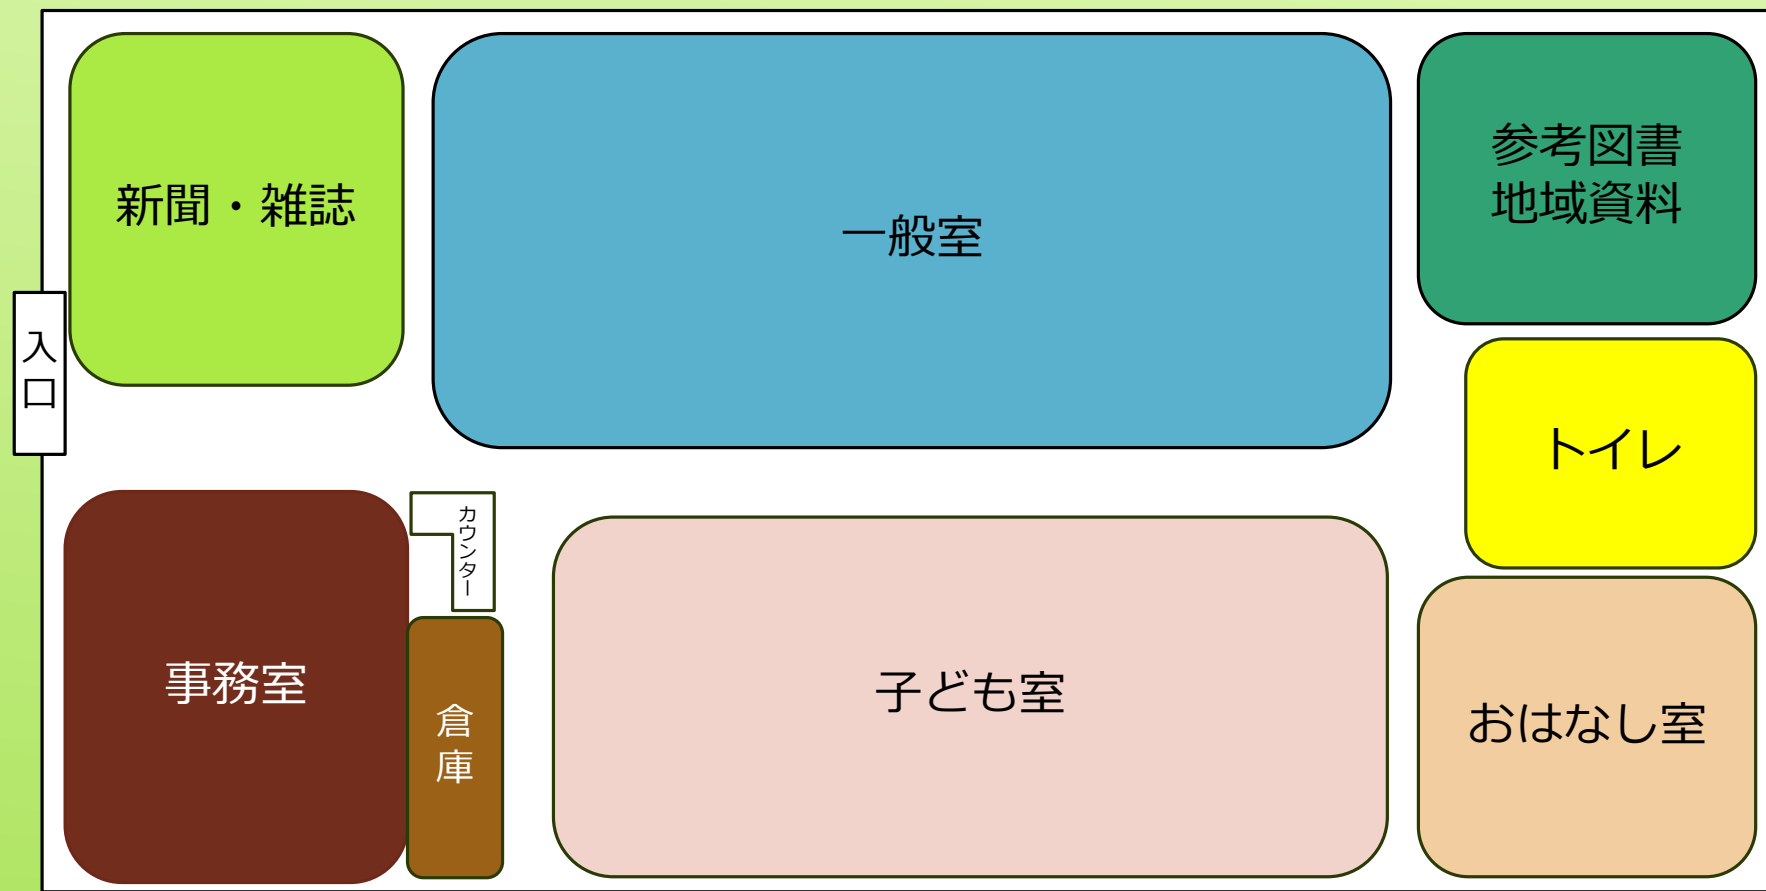

休館
・
引越し
・
検査

夏以降
開館予定

解体

4 施設の比較

※新緑ヶ丘分館の概況は令和4年12月時点でのものです。
変更になる可能性があります。

		現緑ヶ丘分館	※新緑ヶ丘分館（予定）
床面積		288㎡	約780㎡
蔵書能力		33,000冊 一般書 35,351冊 児童書 12,411冊	一般書 35,000冊 児童書 15,200冊 閉架書庫 50,000冊
施設の概況	一般室	120㎡	約290㎡
	子ども室	64㎡	約160㎡
	閉架書庫	なし	約90㎡
	集会室	なし	なし
	成人用座席	12席	25席程度
	児童用座席	12席	16席程度
	おはなし室	20㎡	約20㎡
	駐車場	なし	あり
	駐輪場	あり	あり
	多目的トイレ	なし	あり

5 立面図

6 現緑ヶ丘分館の配置図

7 新緑ヶ丘分館の配置図

ご清聴ありがとうございました