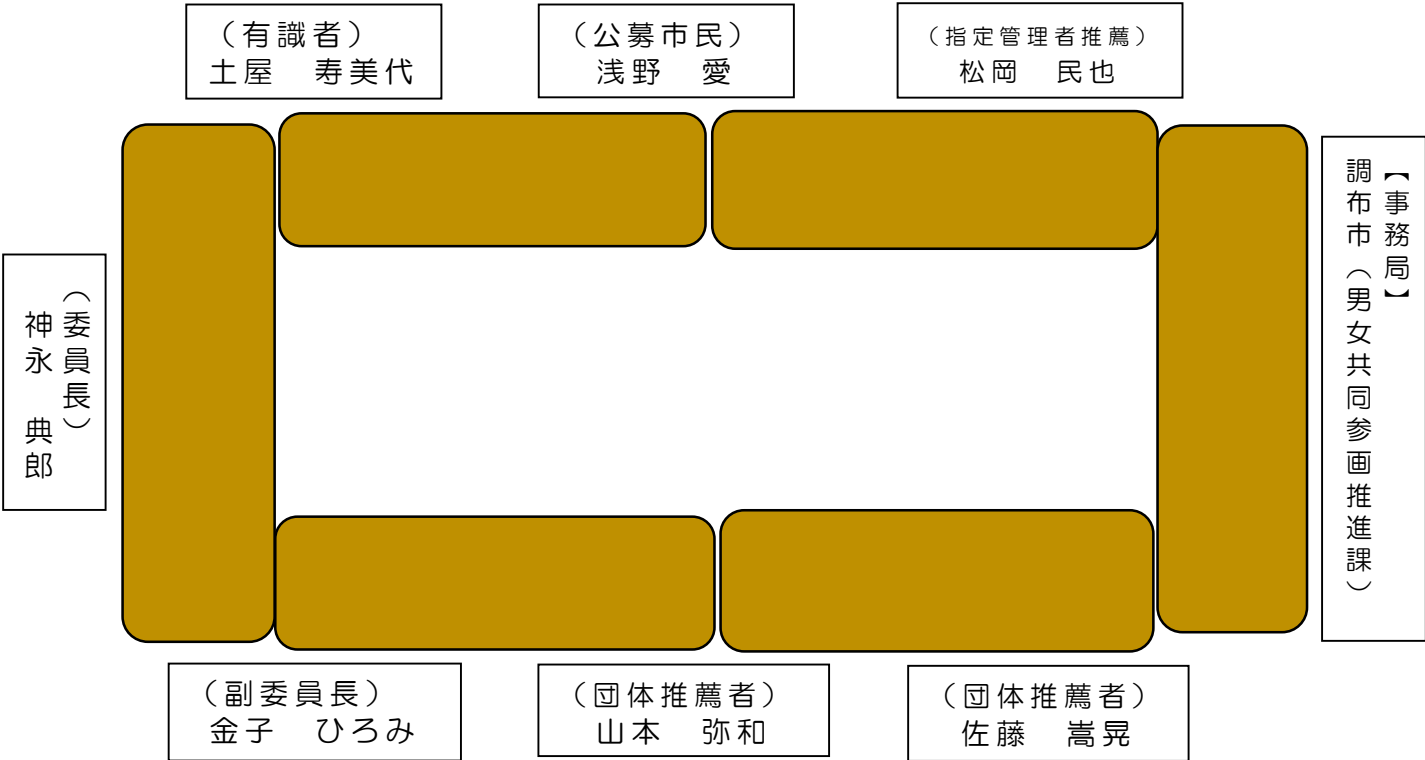

令和4年度第2回  
調布市男女共同参画推進センター運営委員会 席次

場所：市民プラザあくろす 3階 ホール

出  
入  
口

出  
入  
口

傍 聴 席