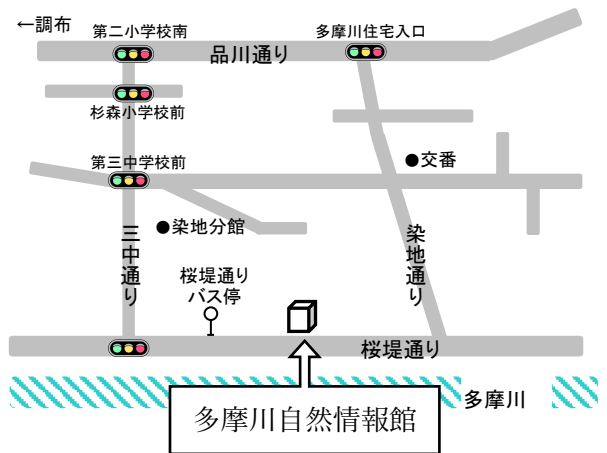

# 多摩川自然情報館内 図書館臨時窓口

染地分館の休館に伴い、予約資料の受取り用臨時窓口を開設します。  
臨時窓口での受取りをご希望の方は、市内の図書館にお申し出ください。

## 【実施期間】

令和4年9月24日(土)～12月25日(日)の**土日**

※週**2回**のみ。ブックポストはありません

【時間】午後1時～4時

【場所】多摩川自然情報館 学習室(2階)

※北側の外階段を2階まで上がり、玄関で靴を脱いで入室してください

※自動車・オートバイでの来館はできません

10月以降の  
開館カレンダー