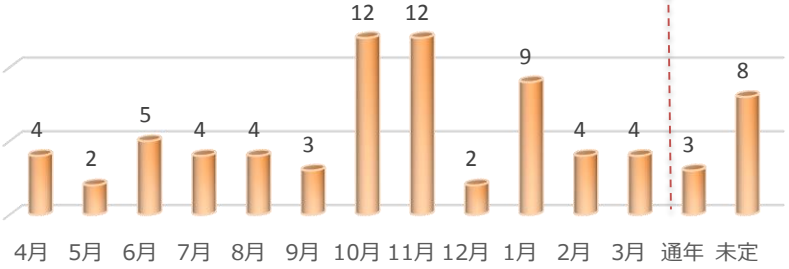

調布市制施行60周年記念事業予定について

1 市制施行60周年記念事業（イベント等）の予定事業数

- 全事業数・・・85事業（※4月13日現在 事業は日程等が未確定のものを含む）
- ・ イベント等（式典・展示・講演会・イベント）・・・76事業
- ・ 制作物等・・・7事業
- ・ その他・・・2事業（PR連携）

60周年記念事業(式典・イベント・展示・講演会)の月間予定事業数
(76事業。制作物等及びその他の9事業を除く)