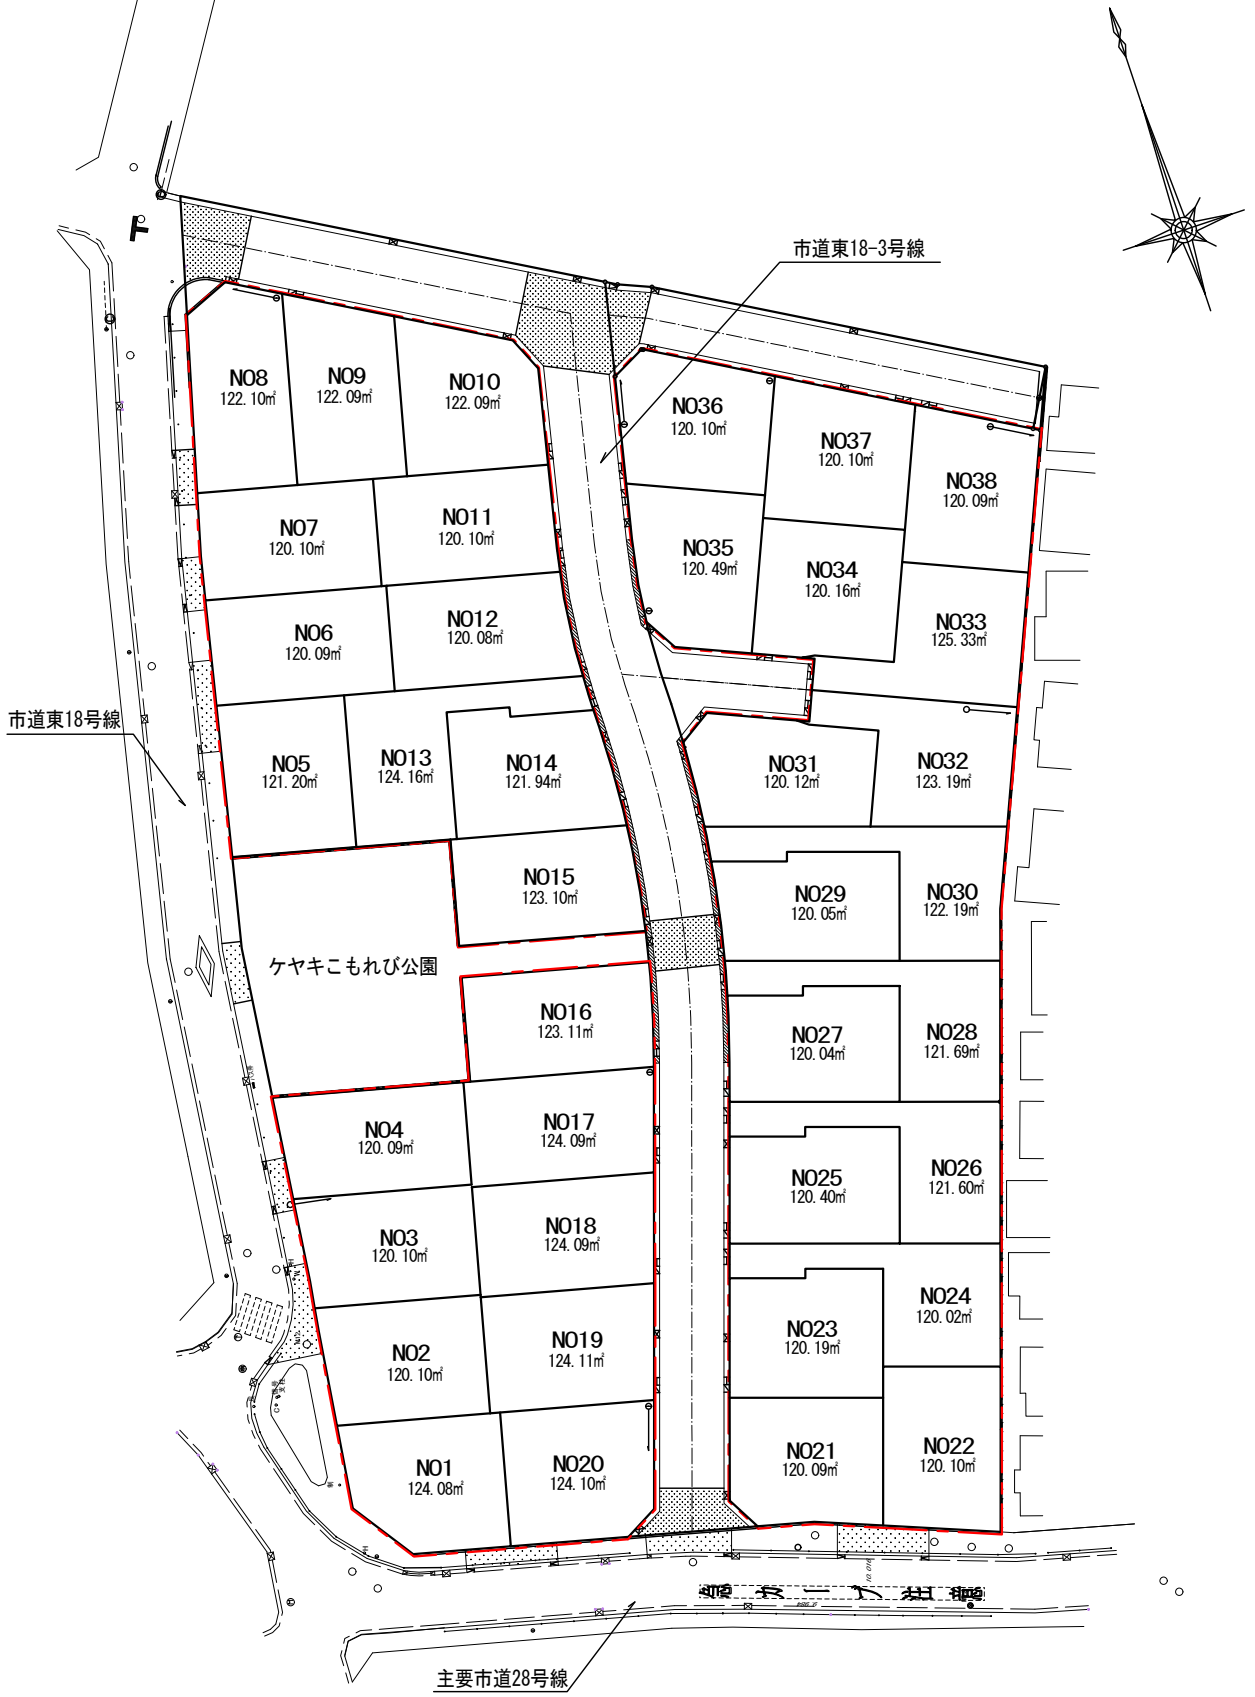

緑ヶ丘二丁目地区景観協定区域図

調布市緑ヶ丘二丁目

景観協定区域 