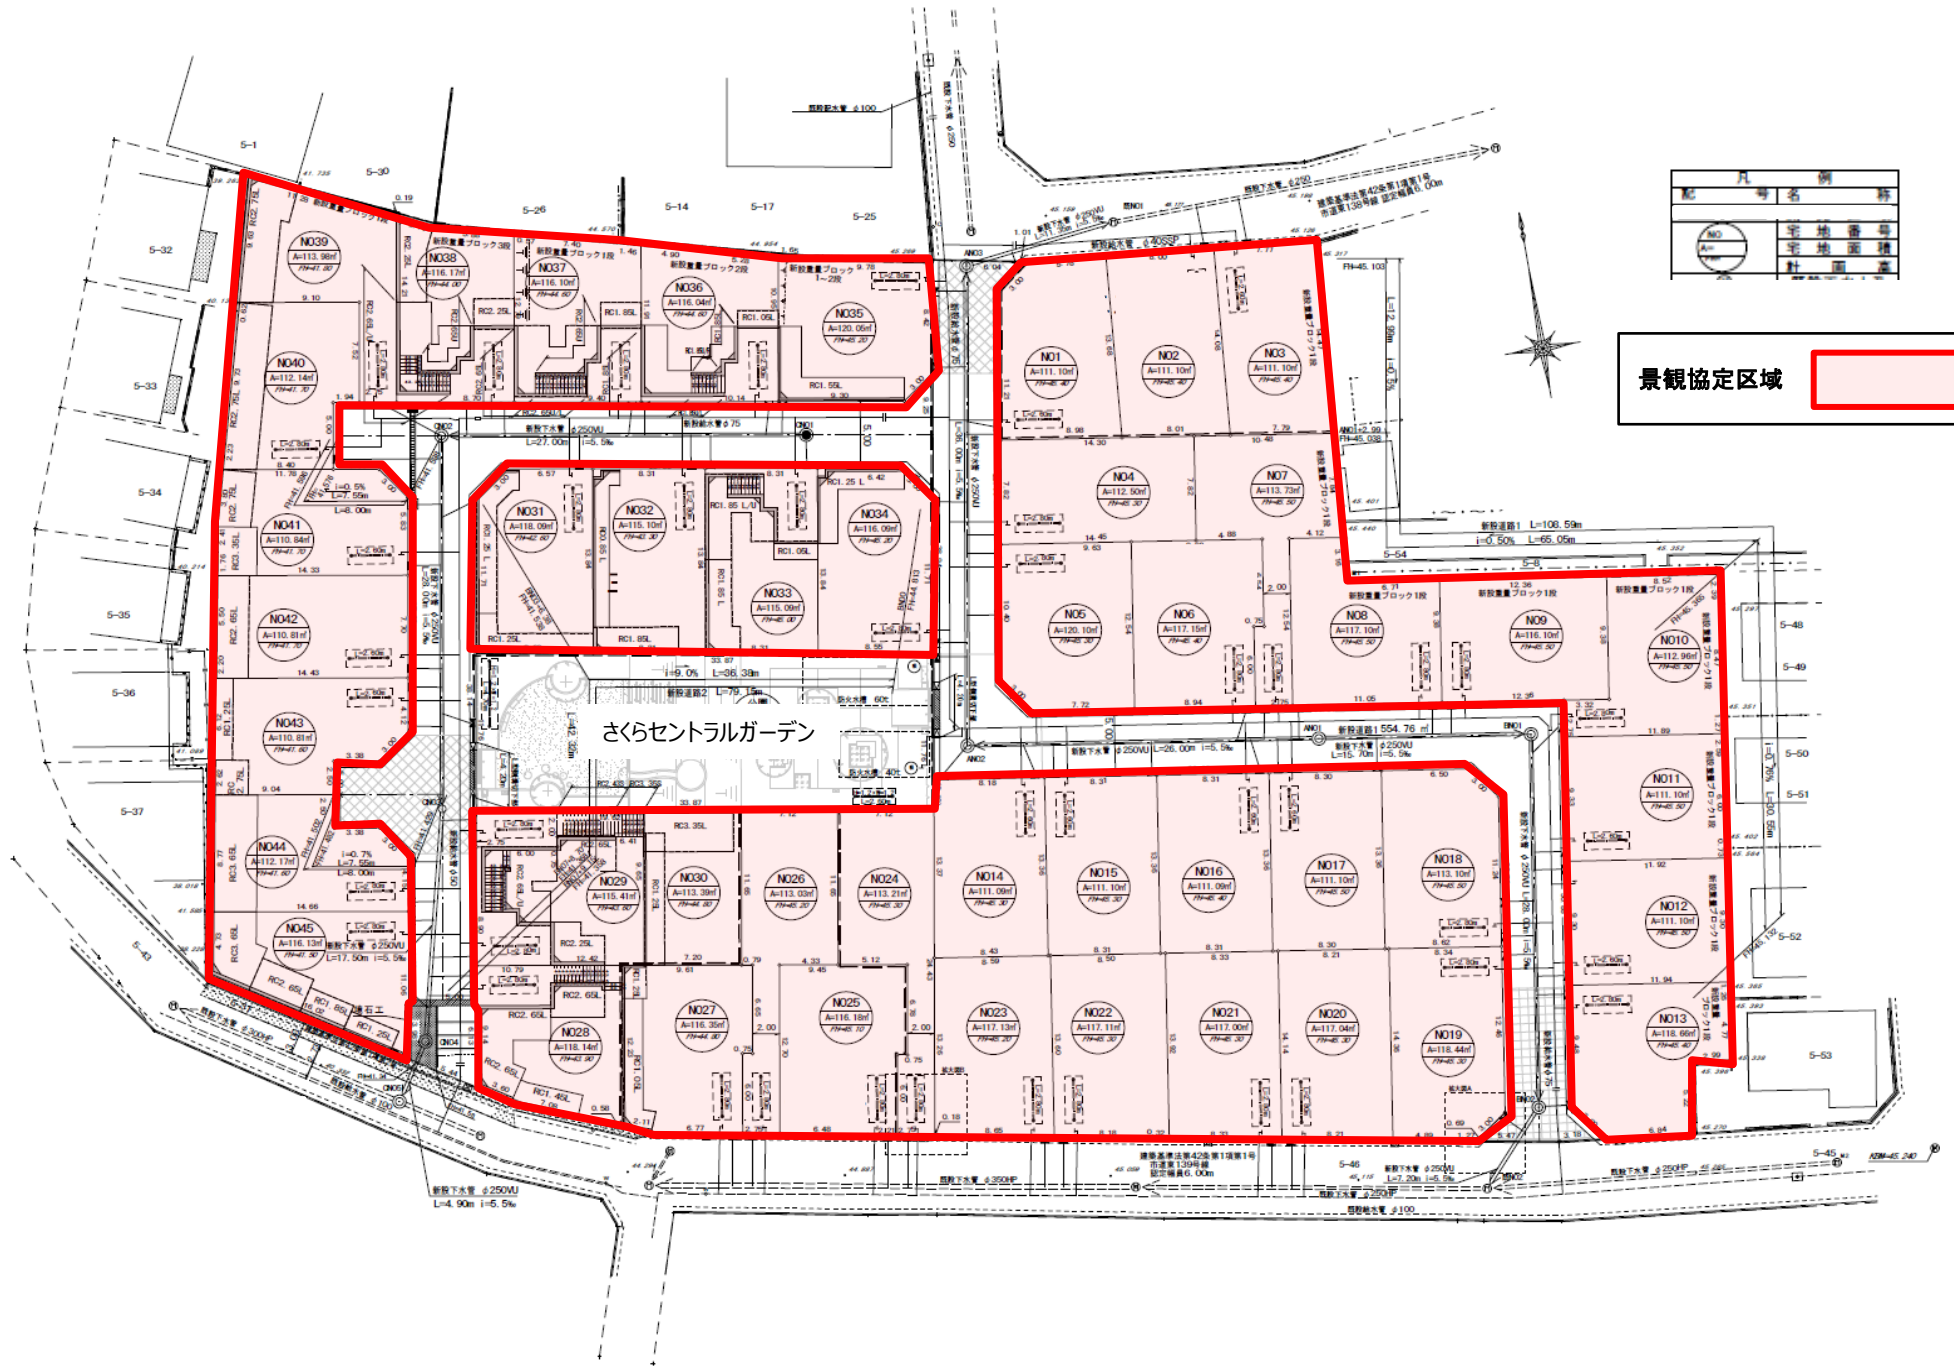

<協定区域図>

記号	名称	場所
(NO)	宅地番号	
(A)	宅地面積	
(H)	建ぺい率	
(R)	容積率	

景観協定区域