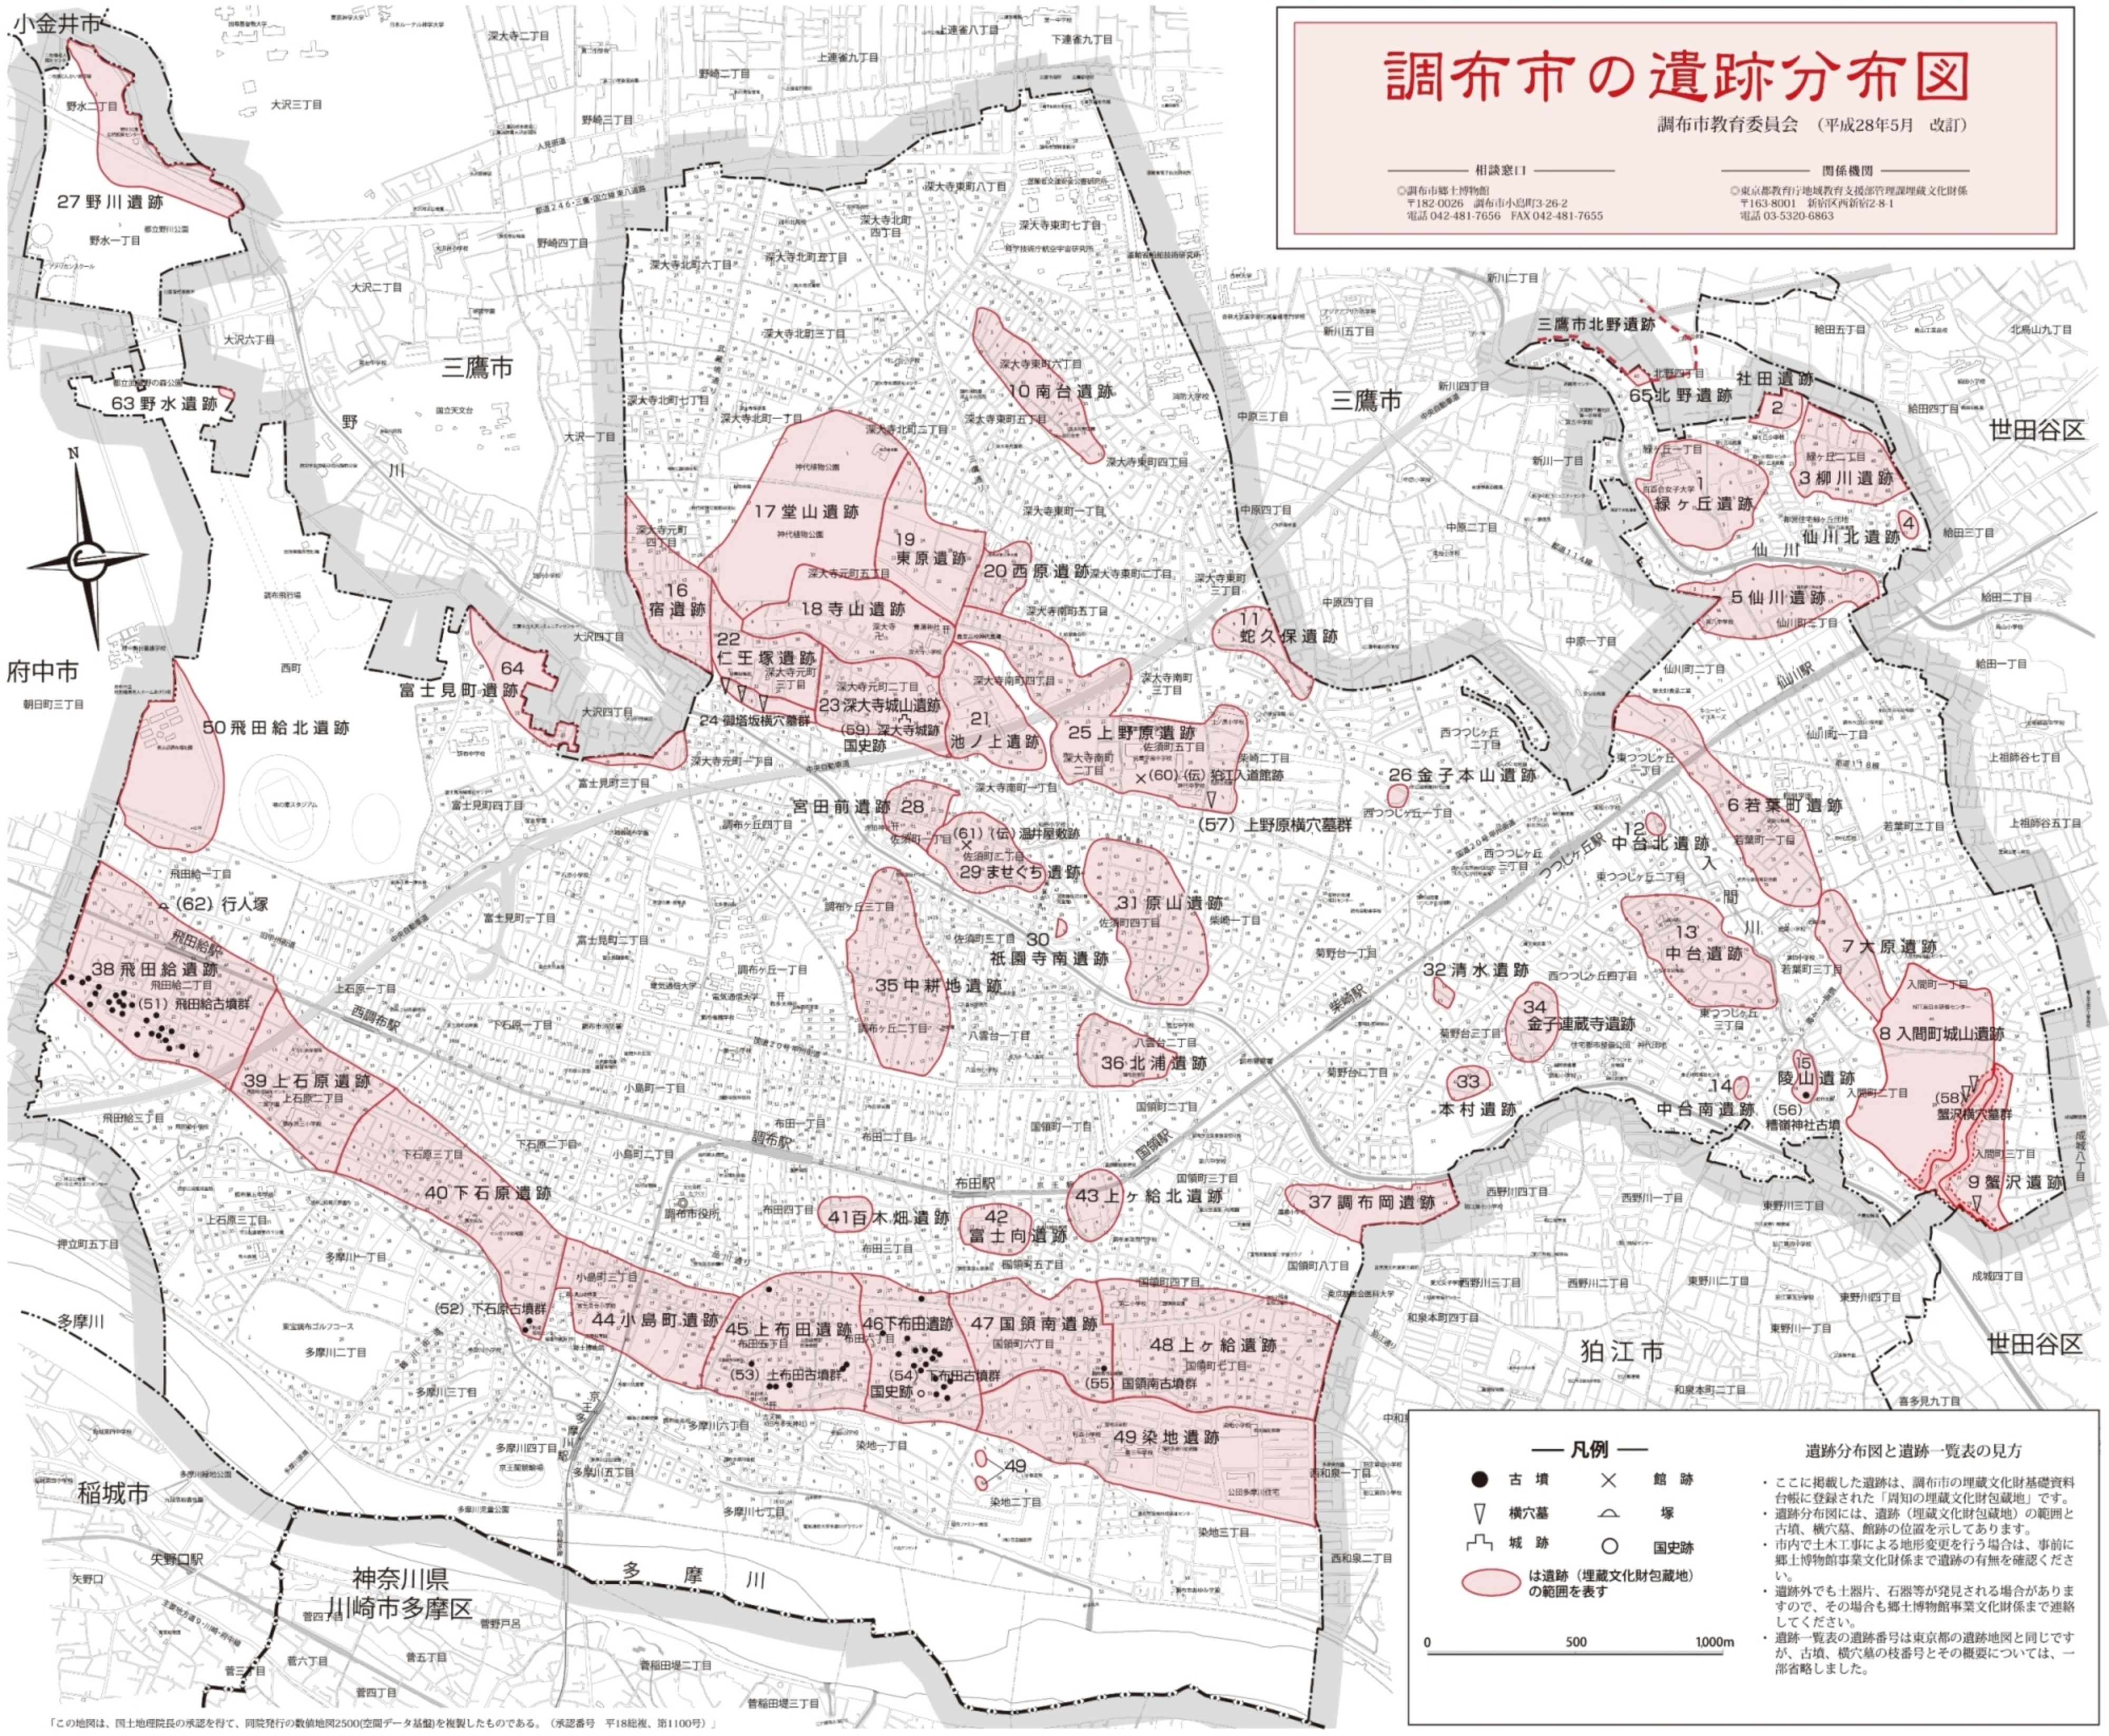

調布市の遺跡分布図

調布市教育委員会 (平成28年5月 改訂)

相談窓口
 ◎調布市郷土博物館
 〒182-0026 調布市小島町3-26-2
 電話 042-481-7656 FAX 042-481-7655

関係機関
 ◎東京都教育庁地域教育支援部管理課埋蔵文化財係
 〒163-8001 新宿区西新宿2-8-1
 電話 03-5320-6863

— 凡例 —

● 古墳	× 館跡
▽ 横穴墓	△ 塚
□ 城跡	○ 国史跡
○ (赤) 遺跡 (埋蔵文化財包蔵地) の範囲を表す	

遺跡分布図と遺跡一覧表の見方

- ここに掲載した遺跡は、調布市の埋蔵文化財基礎資料台帳に登録された「周知の埋蔵文化財包蔵地」です。
- 遺跡分布図には、遺跡 (埋蔵文化財包蔵地) の範囲と古墳、横穴墓、館跡の位置を示してあります。
- 市内で土木工事による地形変更を行う場合は、事前に郷土博物館事業文化財係まで遺跡の有無を確認ください。
- 遺跡外でも土器片、石器等が発見される場合がありますので、その場合も郷土博物館事業文化財係までご連絡してください。
- 遺跡一覧表の遺跡番号は東京都の遺跡地図と同じですが、古墳、横穴墓の枝番号とその概要については、一部省略しました。

0 500 1000m