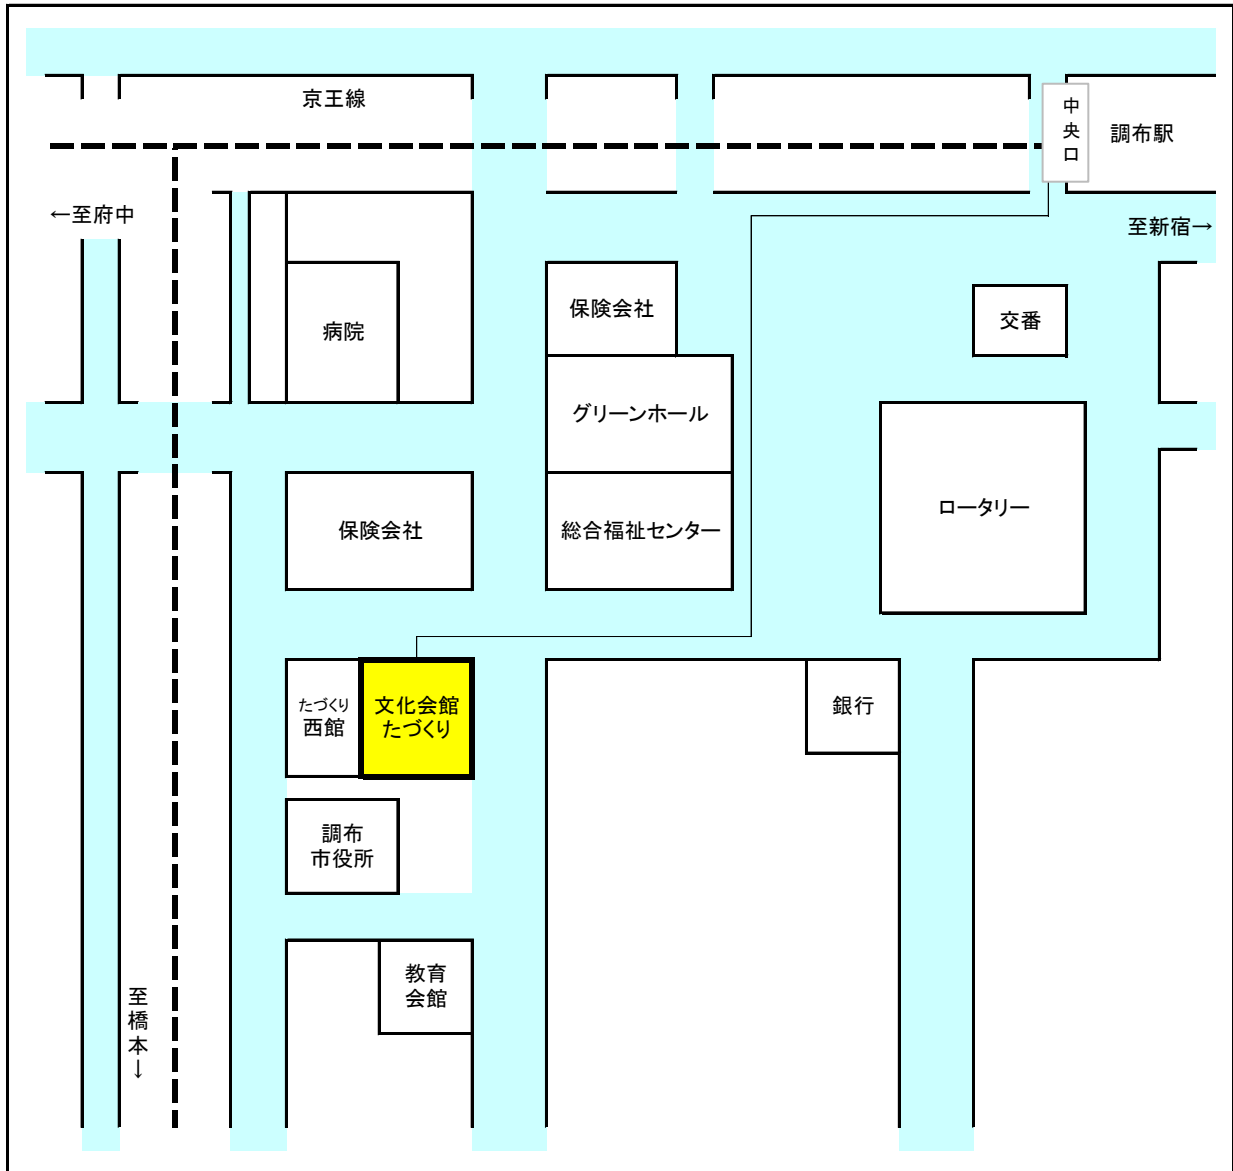

市役所周辺案内図

* 調布駅中央口より徒歩約5分