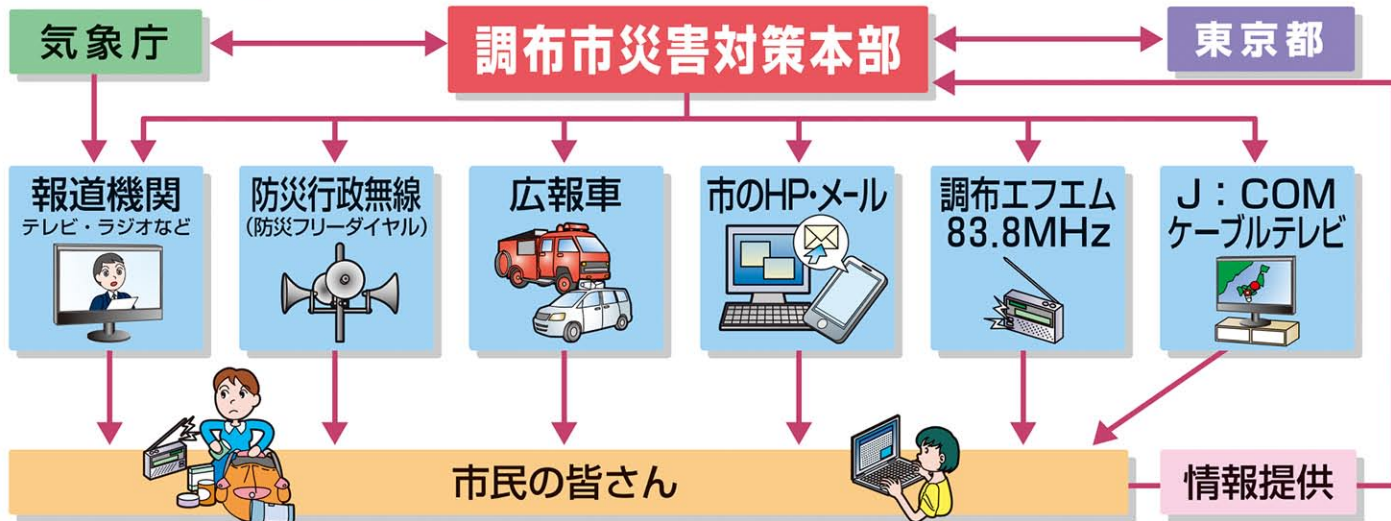

正しい情報を得ましょう

情報

地震の被害状況によっては、情報を入手しにくくなることも考えられます。複数の情報源を知っておき、正確な情報を入手しましょう。また、市民の皆さんからも被害情報を提供して下さい。

防災フリーダイヤル

☎ 0800-8000-903

防災行政無線は、立地や気象などの影響を受けるため、聞き取りにくい場合があります。

防災フリーダイヤルでは、地震や風水害などの災害時に防災行政無線で放送した内容を電話で確認できます。

調布市防災・安全情報メール

登録されたパソコンや携帯電話に、地震情報・気象情報・災害情報・防犯情報・市からのお知らせを配信します。

登録方法
c-bousai@sg-m.jp に空メールを送信して下さい。送信後、すぐに返信メールが届きますので、返信メールに記載されたアドレスにアクセスし、設定を行うと登録完了です。

バーコードリーダー機能付き携帯電話をお持ちの方は右のQRコードからアドレスの取得ができます。

■緊急地震速報をうまく活用しよう

緊急地震速報は、最大震度が5弱以上と予想された地震の際に、震度4以上の大きな揺れがくる地域の名称を揺れ始める数秒から数十秒前にお知らせするものです。

発令されてから大きな揺れがくるまではわずかな時間しかありませんので、「**周囲の状況に応じて、あわてずに、まず身の安全を確保する**」ことを心がけてください。震源に近い地域では、緊急地震速報が強い揺れに間に合わないことがあります。

■データ放送 (NHKなど)

①デジタルテレビの場合
リモコンの**dボタン**を押すだけで、簡単にデータ放送画面を表示できます。

②ワンセグの場合
ワンセグデータ放送対応の携帯電話やスマートフォンをご利用の方は、画面を縦にするだけで、簡単にデータ放送画面を表示できます。

※サービスの種類
データ放送には、「いつでも見ることができる情報」と、「番組放送中、または災害などの発生時に見ることができる情報」の2種類があります。