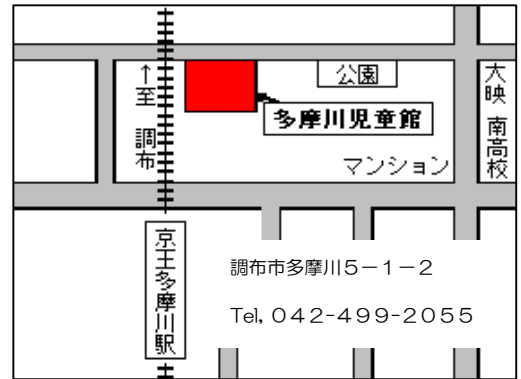

3月の予定

月	火	水	木	金	土
				1 赤ちゃんひろば フリーランド	2
4 幼児ひろば 巧技台で あそぼう	5 赤ちゃんひろば フリーランド	6 幼児ひろば	7 幼児ひろば ボールプール	8 赤ちゃんひろば フリーランド	9 春のファミリー コンサート
11 幼児ひろば おはなし わくわく	12 赤ちゃんひろば フリーランド	13 幼児ひろば	14 幼児ひろば 計測（幼児） ボールプール	15 赤ちゃんひろば 計測（赤ちゃん）助産師相 フリーランド	16
18 幼児ひろば 誕生会	19 赤ちゃんひろば 誕生会 フリーランド	20 春分の日 お休み	21 幼児ひろば ボールプール	22 赤ちゃんひろば リフレッシュヨガ	23
25 フリーランド	26 フリーランド	27 フリーランド	28 フリーランド ボールプール	29 フリーランド	30

通常のひろばは3月25日（月）からお休みです。乳幼児合同フリーランドをご利用ください。
新年度の子育てひろば事業の詳細は4月号をご覧ください。