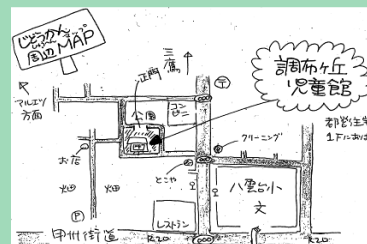

※21日(火)・24日(金)・28日(火)・31日(金)の午前中は子育てひろばがあるため、ゆうぎ室では遊べません

調布ヶ丘児童館
調布市調布ヶ丘2-36-1
TEL 042-485-3101

おばけやしき

～山奥にある研究所～

メンバーズが考えたおばけやしきです！誰でもさんかしてね！

日にち 30日(木)
時間 1:30～4:30
場所 としょ室

7月のよてい

こうさくの会