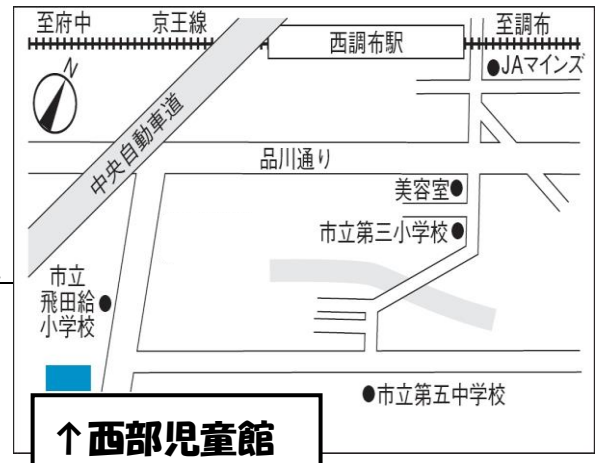

せいぶじどうかんだより

中高生5月号

2024.5.1発行 調布市上石原3-21-6 TEL 042-484-0313

E-mail seibuj@city.chofu.lg.jp

児童館ってどういうところ？

- 1 0から18歳までの人が、自由に遊びに来られる場所です。 **中学生、高校生大歓迎！**
- 2 中学生・高校生は、平日は放課後から午後6時まで遊べます。土曜日は午前9時から午後5時までです。
(日曜、祝日は休館。正午から午後1時はお昼休み。)
※ **平日5時から6時は中学生・高校生専用タイム！**
- 3 もちろんお金はかかりません！
さらに **Wi-Fiも完備！**
※ 使いたい人は事務室の大人に声をかけてね。

西部児童館ってどこにあるの??

☆持ち物は？

- ・上履き (バッシュとか、屋内用のスニーカーがおすすめ)
 - ・動きやすい服装 (制服は、遊戯室で滑った時に穴が開くよ！)
 - ・飲み物 (自動販売機で買ってきたジュースもOK。缶はこぼさないようにロビーで飲もう)
- ※ 食べ物も持ち込めるけど、アレルギーを持っている人もいますので、**ゴミは必ず持って帰ってください。** 放置された食べ物のゴミは、誰かの命を危険にさらすことがあります！
- ※ 参加費がかかるイベントをやる場合は、おたよりであらかじめお知らせします。

遊戯室にバレーボールのネットをはるよ！

【日にち】 15日(水) 午後5時～6時

【申込み】 なし

※ この日は遊戯室にバレーのネットをはるので、他のスペースはやや狭くなります。

卓球 in 児童館

【日にち】 29日(水) 午後5時～6時

【場所】 集会室 【申込み】 なし

※ 1台をみんなで使います。

時間で交代制にする場合もあるよ。

☆児童館で遊べない日

- ・11日(土) 遊戯室 開館から午後1時まで
- ・18日(土) 遊戯室 開館から午後1時まで
- ・23日(木) 遊戯室
午後3時30分から5時まで
- ・25日(土) 遊戯室 午後1時まで