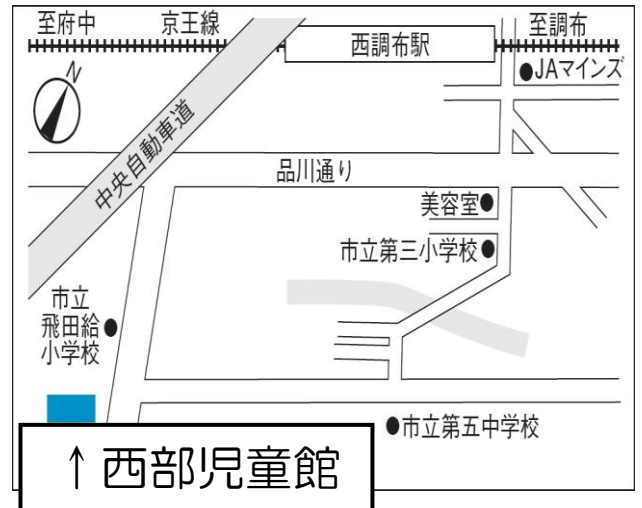

# 中高生4月号

2024.4.8発行 調布市上石原3-21-6 TEL 042-484-0313

E-mail [seibuj@city.chofu.lg.jp](mailto:seibuj@city.chofu.lg.jp)

西部児童館ってどういうところ？

1. 0歳から18歳までが自由に遊びに来られる場所です。  
中学生、高校生も遊べます。  
もちろんお金はかかりません！
2. 中学生・高校生世代は、平日は午後6時まで遊べます。  
土曜日は午後5時までです。  
(日曜、祝日は休館です。)

西部児童館ってどこにあるの??

## フリー遊びの日

遊戯室で自由にあそべます！

【日にち】17日(水)午後5時～午後6時30分

【場所】遊戯室 【参加費】無料

【対象】中高生

【申込み】当日きてください！

【持ち物】上履き、運動しやすい服装

※この日は午後6時30分まであそべます。