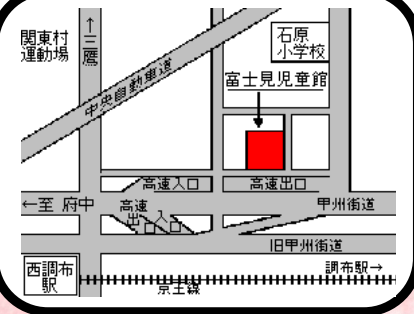

ふじみじどうかん

住所：調布市富士見町1-8-1

電話：042-481-7677

令和6年

4月

しんいちねんせい しょうがっこうにゆうがく しんきゅう
新一年生のおともだち、小学校入学おめでとうございます！進級したみんなも、おめでとう～

ともだち あそ ぼしょ さが だれ はなし
友達と遊ぶ場所を探しているとき、ちょっとひまだなるとき、誰かと話をしたいとき、どんな
じどうかん たの きかく じゅんぴ ま
ときでも児童館は楽しい企画とおもしろいおもちゃを準備してみなさんをお待ちしています。

こんねんど あそ き
今年度もたくさん遊びに来てね！！

じどうかんってどんなところ？

24日(水) 3:15~4:30 遊戯室

調布市立富士見児童館

はじ じどうかん あそ くひとむ にい ねえ
初めて児童館に遊びに来る人に向けて、お兄さんお姉さんた
じどうかん せつめい
ちが児童館の説明をしてくれるよ。

せつめい あと いっしょ しんいちねんせい
説明の後はみんなで一緒にゲームもします！新一年生じゃな
ひと あそ き
い人も遊びに来てね！