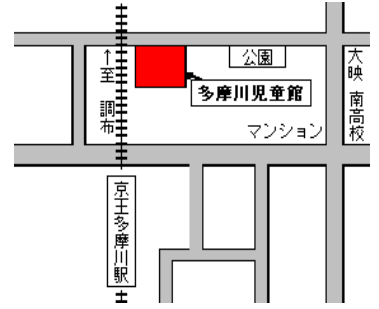

5月号

じゅうしよ ちやうふし た まがわ
住所：調布市多摩川5-1-2
でんわ
電話：042-481-7680

まごしやすい きせつ になりました！ じどうかん 毎日子どもたちがげんき いっぱい にあそんでいます。

すいぶんほきゅう もしながら、 かんてい しつ からだを動かそう！

こんげつ もイベントが盛りだくさん♪ ぎになるイベントにぜひまんなかしてね！

| 日 | 月 | 火 | 水 | 木 | 金 | 土 |
|---|---------------------|-------------------------------------|---|---|--|--|
| | | | | | 1 | 2 |
| 3 けんぽうきねんび 憲法記念日 | 4 みどりのひ みどりの日 | 5 こどものひ こどもの日 | 6 ふりかえきゅうじつ 振替休日 | 7 うきうきクラブ 4:00~5:00 たもくてきしつ 多目的室 | 8 | 9 サタデーひろば 9:00~12:00 ゆうぎ室は あそばません |
| 10 ちやうふおやこ 調布親子フェス 10:00~4:00 しやくしきまえ 市役所前 | 11 | 12 ふわふわ風船遊び 4:00~4:30 ゆうぎ室 | 13 | 14 けん玉で遊ぼう 3:30~4:30 たもくてきしつ 多目的室 | 15 | 16 がくどうじぎょう 学童事業のため 9:00~12:00 ゆうぎ室は あそばません |
| 17 | 18 | 19 | 20 こうさく かい 工作の会 3:00~4:30 たもくてきしつ 多目的室 | 21 | 22 えほん たの 絵本を楽しもう 4:00~4:30 としょしつ 図書室 | 23 かんぱいせいそう 館内清掃 9:00~12:00 かんぱい 館内 あそばません |
| 24/31 | 25 | 26 | 27 ゲームテイ 3:00~4:30 たもくてきしつ 多目的室 | 28 うきうきクラブ 4:00~5:00 たもくてきしつ 多目的室 | 29 | 30 |

ぎょうじ ある日は部屋によってあそべない時間帯があります。

じゆんび かんけい 開催時間より20分ほど前からあそべなくなります。

※イベントについての詳しい内容は、次のページにあります。

うきうきクラブ

児童館のイベントの準備・企画を行います。
 まだまだ会員を募集しています。興味がある人は、事務室まで声をかけてね。

- 日 時：7日(木)・28日(木)
4:00~5:00
- 場 所：多目的室
- 対 象：うきうきクラブ登録メンバー