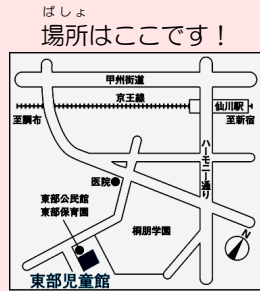

とーぶタイム 26日(金)

「ジャンジャン」で遊ぼう!

【時間】 午後4:00~4:30 【持ち物】 うわばき

「ジャンジャン」ってなあに?

スポーツと自由な遊びが合体した“新しい”運動遊びです。

運動が得意な子も、苦手な子も、

みんなで楽しめます。

はじまるよ! とーぶかつどう

みんなの好きなことを「部活動」として児童館でやろう!
たとえば・・・

- ・「やさい部」 館庭でトマトを育てる
- ・「サッカー部」 児童館の交流サッカー大会に出る など

今後の活動についてはおたよりをチェックしてね。

とうぶじどうかん 東部児童館って どんなところ？

じどうかん 「児童館」ってなあに？

0～18才が自由に遊べる場所です。
毎月のおたより「とーぶじどうかんニュース」で
イベントなどをお知らせするので、お楽しみに！

おやくそく

- 【児童館に来る前に・・・】
- ①お家の人に「児童館へ行くこと・帰る時間」を伝えよう。
 - ②うわばきを持って来よう。
- ※うわばきがないと、遊戯室であそべません。

QRコードからも
おたよりが見られます！

【児童館に来たら・・・】

- ①元氣よくあいさつをしよう。
 - ②名前を書いてから遊ぼう。
 - ③ものを大切にしよう。
 - ④おやつ・ランチは決まった場所で食べよう。
- ※ごみは持ち帰ります。
※「おやつタイム」は午後3：30～3：50です。