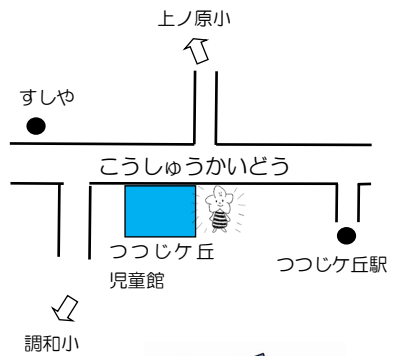

つつじヶ丘児童館

住所 〒182-0006 調布市西つつじヶ丘3-19-1
電話 042-482-6201 FAX 042-482-6148

開館時間 午前9時から午後5時までです。

※ 日曜日・祝日は休館しています。

5月号

ゴールデンウィークが目の前になりました。新しい学年、クラスになれましたか。学校の後は、児童館で楽しい時間を過ごしてね。

バドミントンの日

12日(火) 22日(金)