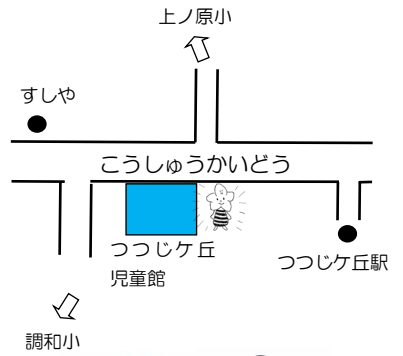

つつじヶ丘児童館

住所 〒182-0006 調布市西つつじヶ丘3-19-1
電話 042-482-6201 FAX 042-482-6148

7月号

開館時間 午前9時から午後5時までです。

※ 日曜日・祝日は休館しています。

いよいよ7月、雨がいっぱい降った後は夏がやってきます。夏休みに向けて、みんなでがんばっていきましょう。楽しい日々が待ってるよ

七夕(たなぼた)

あま がわ
～天の川にねがいを～

児童館に七夕のささを出します！

ねがいごとをかけた短冊をつけて、かざりつけをしよう！

【日時】6日(月) 4:00~4:30

児童館メンバーズ

夏のイベントに向けてがんばろう～

【日時】9日(木) 4:00~4:45

【場所】工作室

夏休み！楽しいイベント
つくっちゃおう

みんなは夏休み
とくべつこう 特別号を楽しみに
しててジマ～

～保護者の皆様へのおねがい～

- ・児童館では活動記録として、おたより・ホームページ・インスタグラム等に写真を掲載することがあります。情報発信の一環として、ご了承ください。
 - ・児童館は学校から直接来られません。一度、自宅に帰ってランドセルを置いてから遊びに来てください。
 - ・児童館で遊ぶ場合は、「児童館利用登録届出用紙」の提出をお願いしています。(昨年度提出していただいた方は再度提出していただく必要はありません。)
- 遊びに来た時に用紙をお渡しします。次回に遊びに来るときにお持ちください。