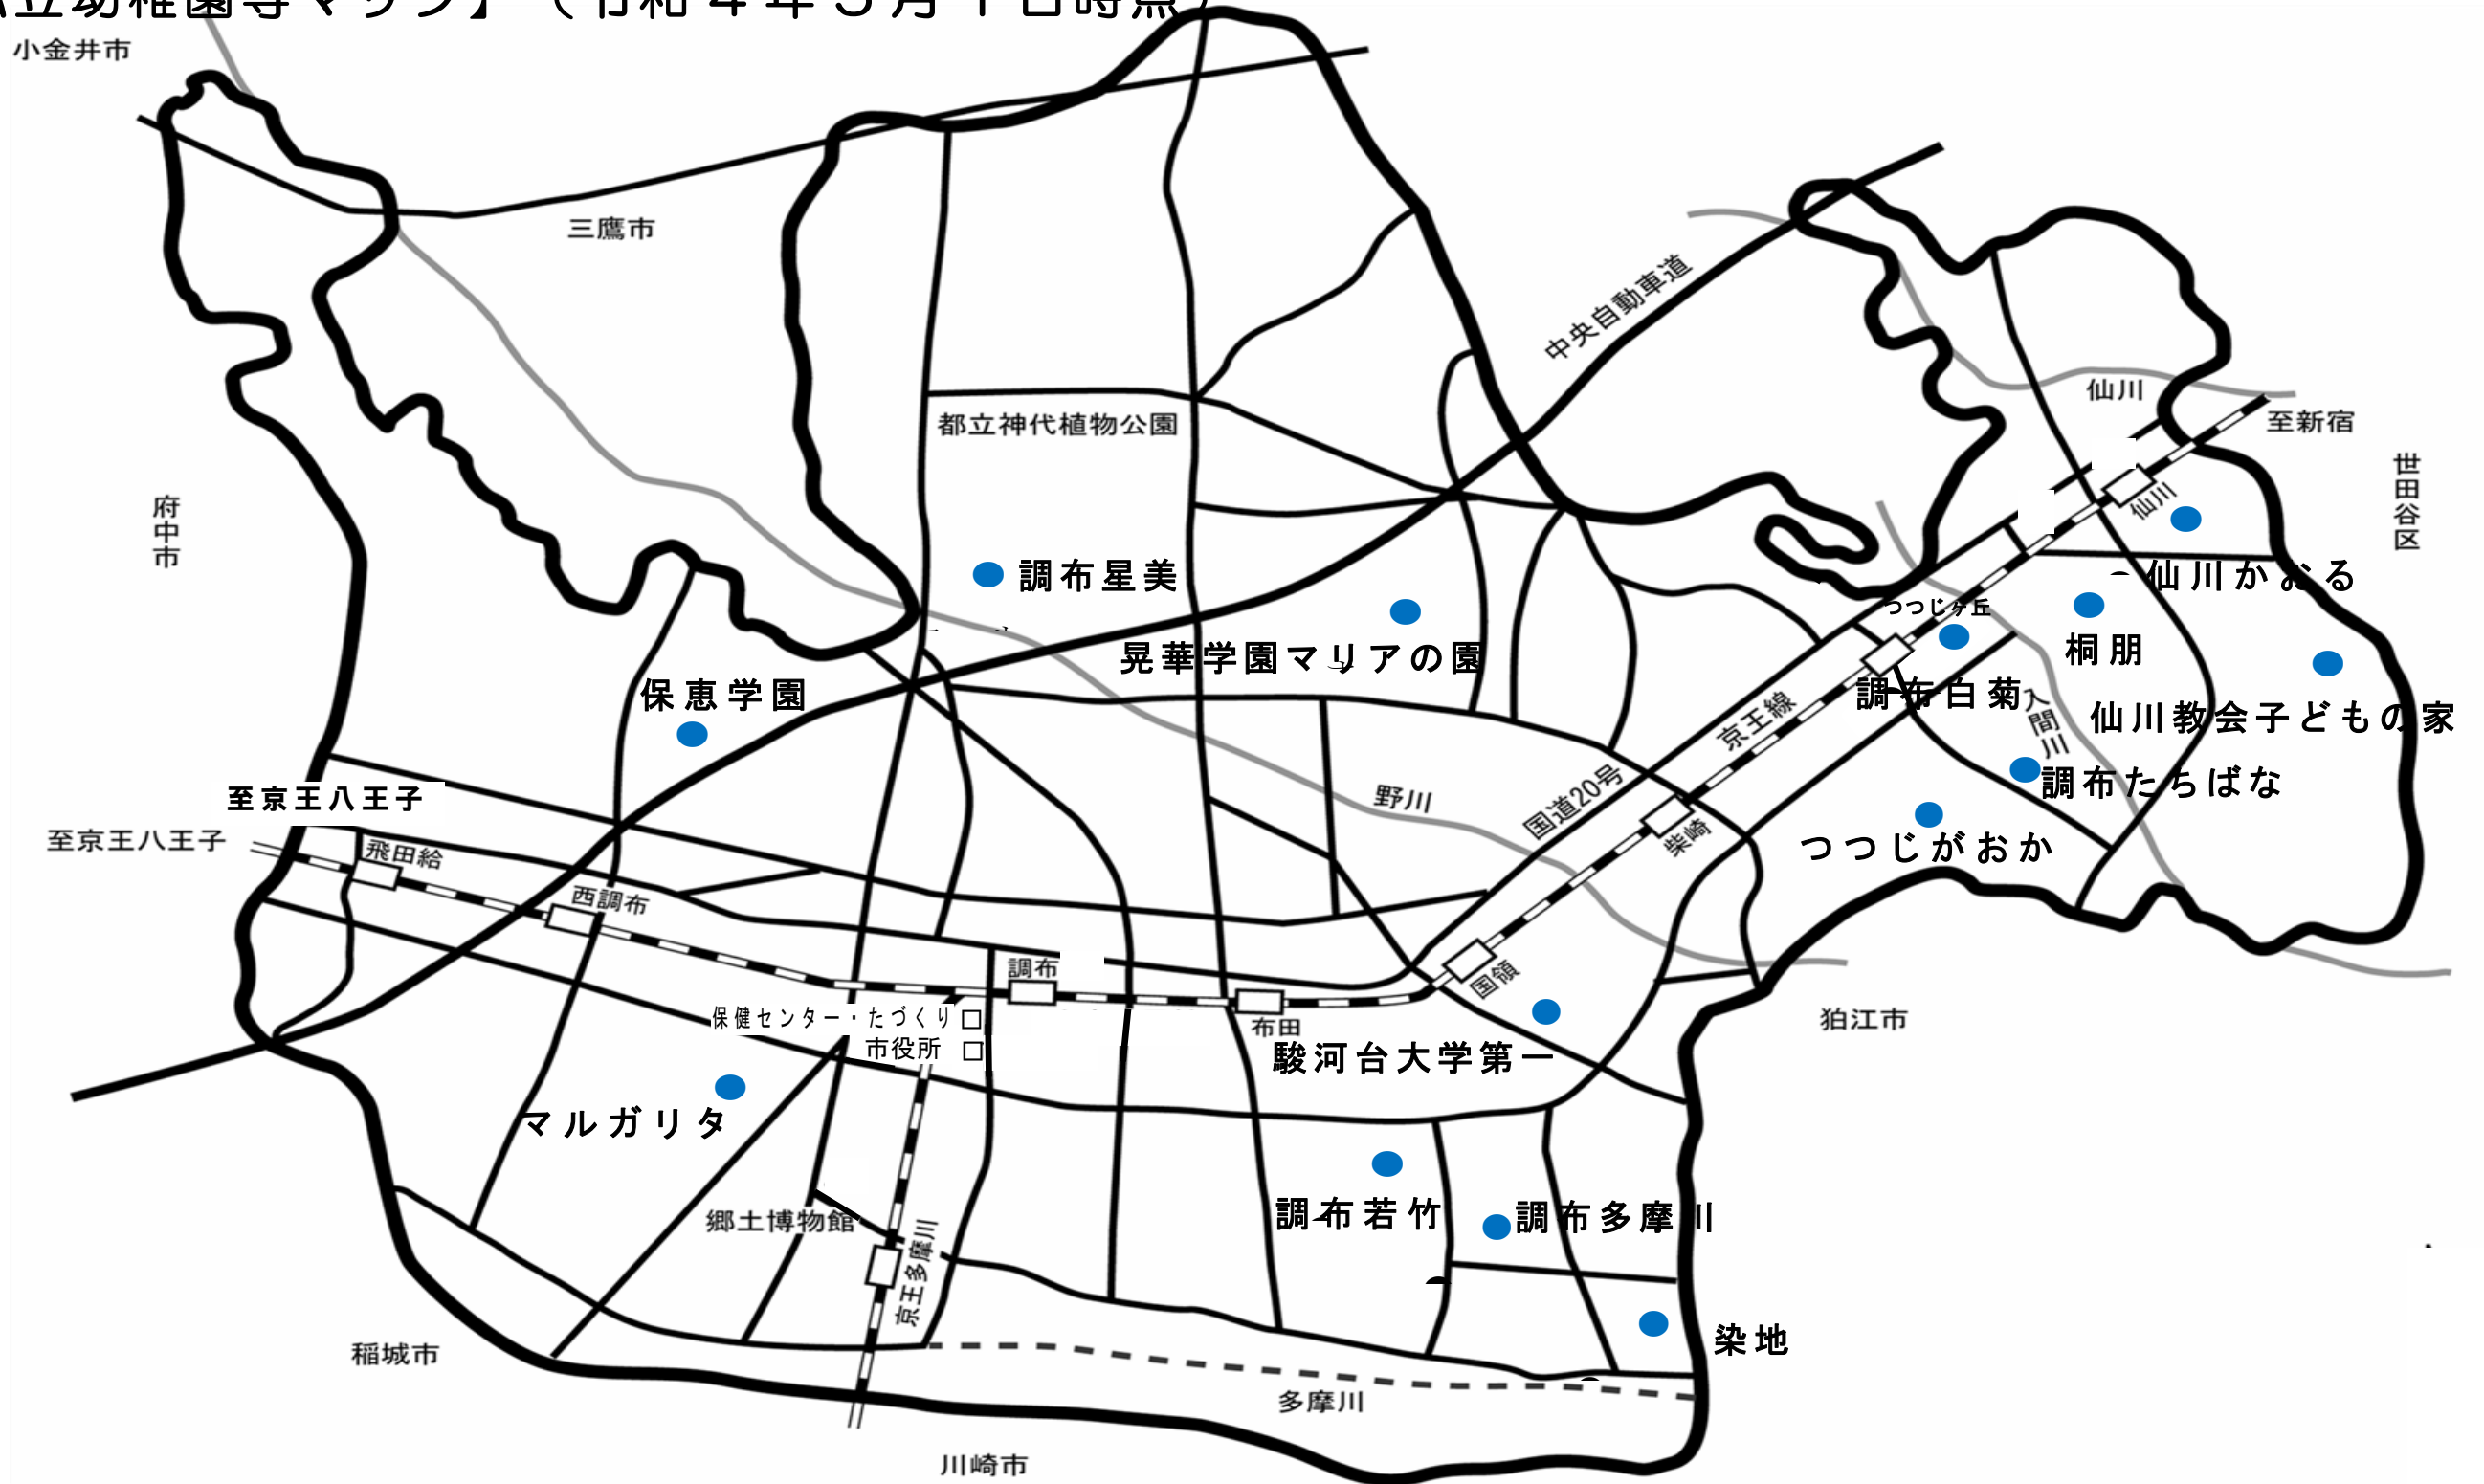

【調布市内私立幼稚園等マップ】（令和4年5月1日時点）

| | | |
|--------|-----------|------------------------|
| 私立幼稚園等 | 晃華学園マリアの園 | 調布若竹 |
| | 駿河台大学第一 | つつじがおか |
| | 仙川かおる | 桐朋 |
| | 染地 | 保恵学園 |
| | 調布白菊 | マルガリタ |
| | 調布星美 | 仙川教会子どもの家 (幼稚園類似施設) |
| | 調布たちばな | |
| | 調布多摩川 | |

調布市子ども生活部保育課