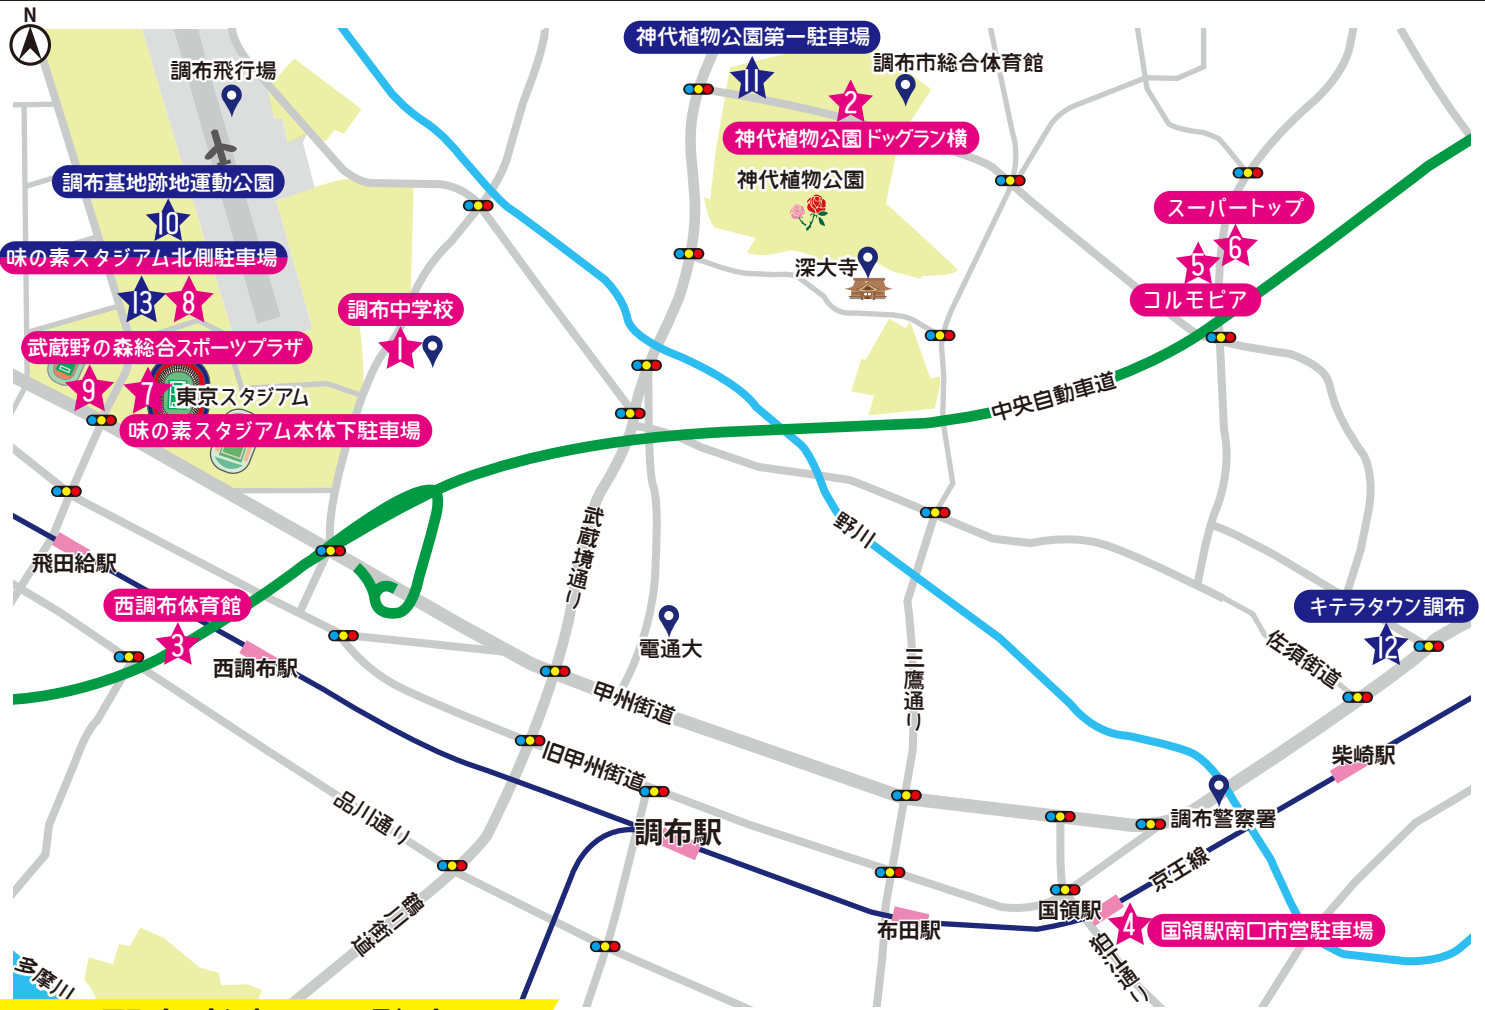

風水害時における市内車両避難場所

要配慮者専用の駐車場

駐車場（所在）	台数	最寄りの避難所	避難所までの所要時間
★ 調布中学校（富士見町 4-17-1）	90台	調布中学校	徒歩 約1分
★ 神代植物公園ドッグラン横（深大寺北町 2-2）	100台	北ノ台小学校・総合体育館	徒歩 約10分
★ 西調布体育館（上石原 2-4-1）	7台	西調布体育館	徒歩 約0分
有料 ★ 国領駅南口市営駐車場（国領町 3-1-38）	50台	子ども家庭支援センターすこやか	徒歩 約1分
有料 ★ 深大寺東町コルモピア内駐車場（深大寺東町 2-12-3）	98台	上ノ原小学校	徒歩 約6分
有料 ★ 深大寺東町スーパーTOP前駐車場（深大寺東町 3-16-1）	60台	上ノ原小学校	徒歩 約6分
有料 ★ 味の素スタジアム本体下駐車場（調布市西町）	300台	東京都パラスポーツトレーニングセンター（味の素スタジアム内）	徒歩 約1～8分
有料 ★ 味の素スタジアム北側駐車場（調布市西町）	440台		
有料 ★ 武蔵野の森総合スポーツプラザ（西町 290-11）	134台	武蔵野の森総合スポーツプラザ	

車両自体の避難場所

駐車場（所在）	台数	最寄りの避難所	避難所までの所要時間
★ 調布基地跡地運動公園（西町 290-3）		調布中学校	徒歩 約26分
有料 ★ 神代植物公園第一駐車場（深大寺北町 1-4）	288台	北ノ台小学校 深大寺小学校	徒歩 約10分 徒歩 約19分
有料 ★ キテラタウン調布（菊野台 1-33-3）	400台	神代中学校 上ノ原小学校	徒歩 約12分 徒歩 約15分
有料 ★ 味の素スタジアム北側駐車場（調布市西町）	440台	調布中学校	徒歩 約26分

要配慮者専用の駐車場・避難場所

1 調布中学校 (富士見町 4-17-1)

3 西調布体育館 (上石原 2-4-1)

5 深大寺東町コルモビア内駐車場 (深大寺東町 2-12-3) **有料**

6 深大寺東町スポーツトップ前駐車場 (深大寺東町 3-16-1) **有料**

2 神代植物公園ドッグラン横 (深大寺北町 2-2)

4 国領駅南口市営駐車場 (国領町 3-1-38) **有料**

7 味の素スタジアム本体下駐車場 (調布市西町) **有料**

8 味の素スタジアム北側駐車場 (調布市西町) **有料**

9 武蔵野の森総合スポーツプラザ (西町 290-11) **有料**

車両自体の避難場所

10 調布基地跡地運動広場 (西町 290-3)

12 キテラタウン調布 (菊野台 1-33-3) **有料**

11 神代植物公園第一駐車場 (深大寺北町 1-4) **有料**

13 味の素スタジアム北側駐車場 (調布市西町) **有料**