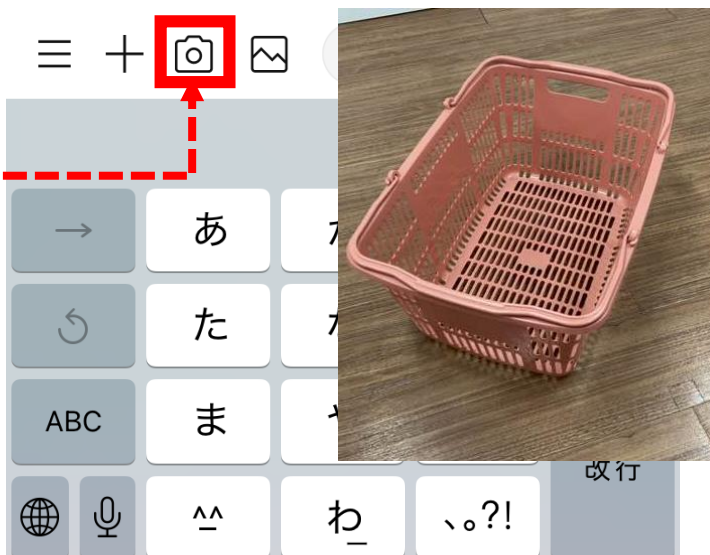

調布ごみナビの操作方法

完了!

STEP 1

LINEで
友達追加

友だち追加は
こちらから

<https://lin.ee/N3Ra2u5>

STEP 2

言語設定
(13か国語自動翻訳)

STEP 3

地域設定
→ごみリサイクルカレンダーと同じ
地域を選択

多様なごみ分別案内機能

① LINE上でテキスト入力・写真の送付によるごみ分別を案内

テキスト入力

タップしてメニューを表示▼

送信

写真送信

送信

多様なごみ分別案内機能

②名称が曖昧なもの検索（特徴検索）や、誤字・脱字補正

特徴検索

調布ごみナビ

猫が登って遊ぶもの

品名: キャットタワー(最大辺1.5m以上)

品名: キャット満