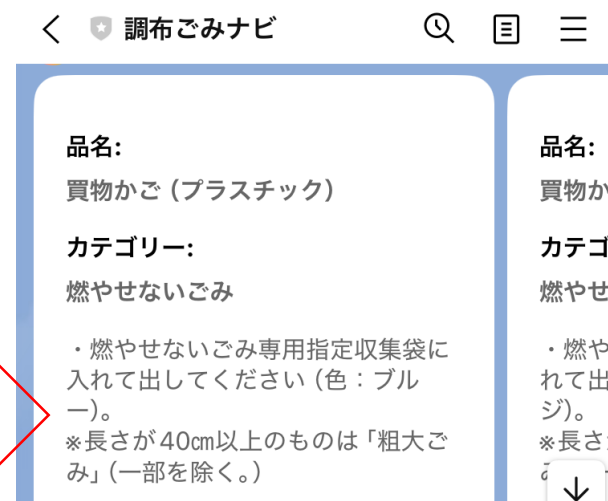

多様なごみ分別案内機能

① LINE上でテキスト入力・写真の送付によるごみ分別を案内

テキスト入力

タップしてメニューを表示▼

送信

写真送信

送信