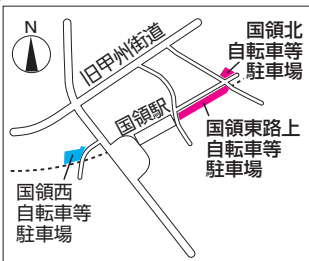

八ヶ岳少年自然の家
4月1日(月)から新規予約を受け付け

Table with 2 columns: 区分, 新規予約受け付け分. Rows include 市内青少年団体 and 市内個人.

※連泊時は、1泊目の属する月が基準
改修工事のため3月31日(日)までは臨時休業
電話またはFAXで八ヶ岳少年自然の家

市立国領西自転車等駐車場の一時閉鎖

隣接している道路の拡幅工事に伴い、改修工事を行います。
閉鎖期間/4月1日(月)~9月30日(月)
営業時間/平日午前6時30分~正午、午後2時~7時30分

4月の女性のための相談実施日

◎女性の生きかた相談
面接相談(予約制)
◎女性のための法律相談

◎働く女性の人生相談
◎女性のための仕事&生活サポート相談
◎女性のヘルスケア相談

カードゲームで学ぶ地球温暖化と脱炭素
3月30日(土)午後1時30分~4時
教育会館2階202・203会議室

春の交通安全のつどい

3月30日(土)午後2時~4時
(受付1時~)
調布警察署

うきうきイースターinせんがわ

参加店舗で1回のお会計につきスタンプを1個付与します。
①スタンプラリー
②抽選会
③ダンスイベント

★武蔵野の森総合スポーツプラザ
1日(月)~3日(水) 第5回L'ecrin Cup
6日(土)~8日(月) Wリーグプレーオフ 2023-2024 セミファイナル