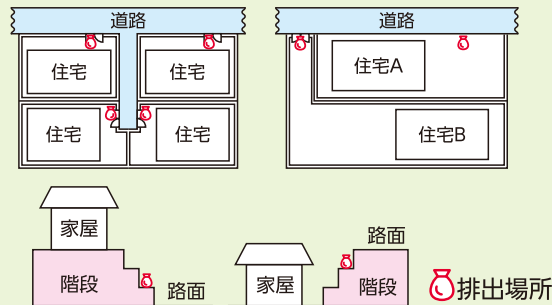

一戸建の住宅の排出場所