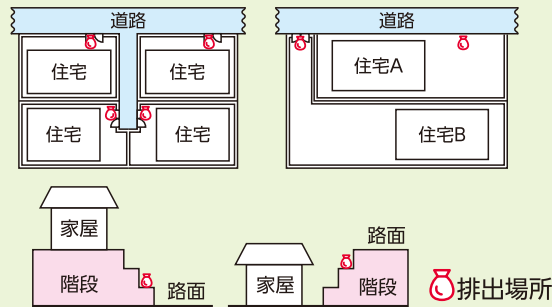

一戸建の住宅の排出場所